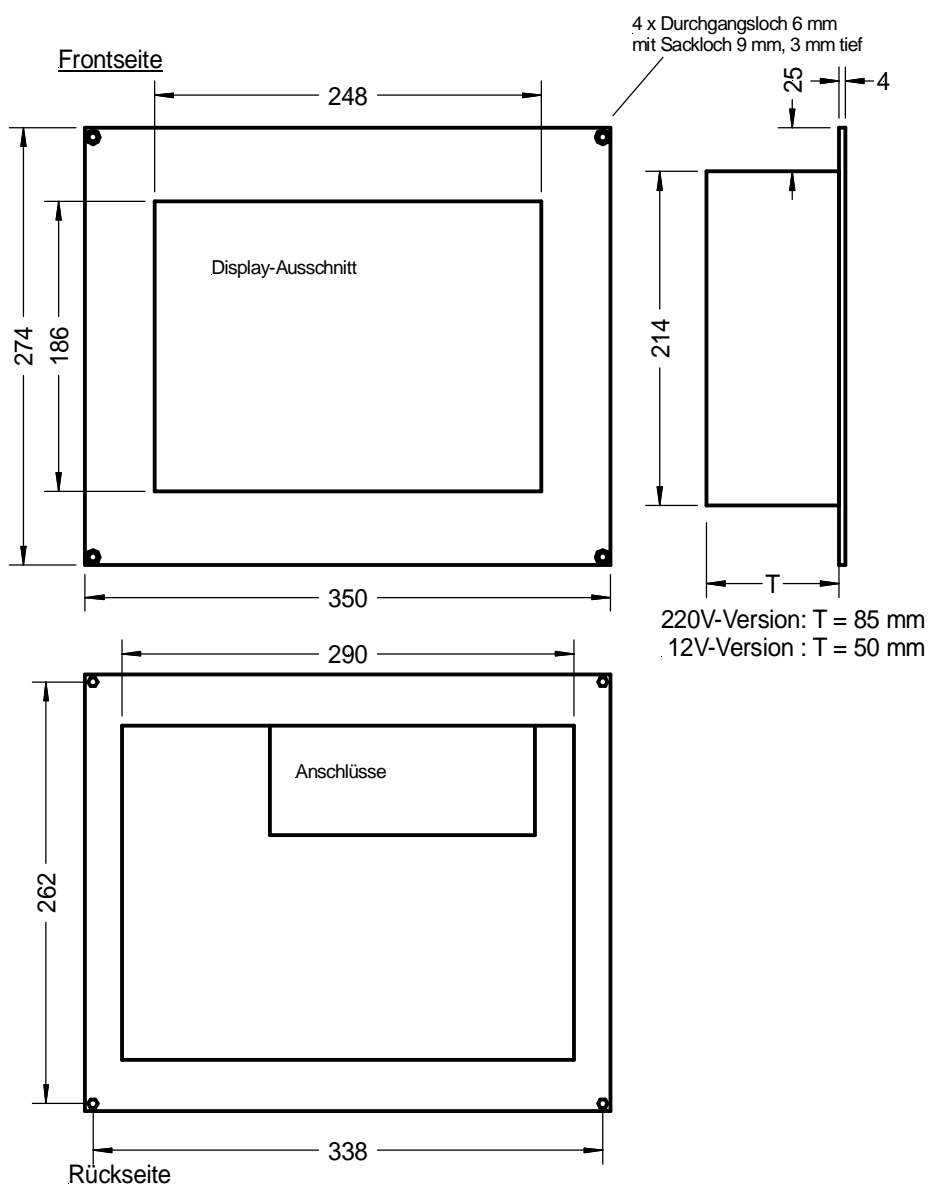

Einbau-Monitor mit Frontplatte

Alu, lackiert, RAL9011 schwarz

Ersatz für 14" CRT-Monitor.

Modul kann von vorne in den vorhandenen Frontplatten-Ausschnitt eingebaut werden.

Rev. 01: 16.10.2007

Technische Änderungen vorbehalten