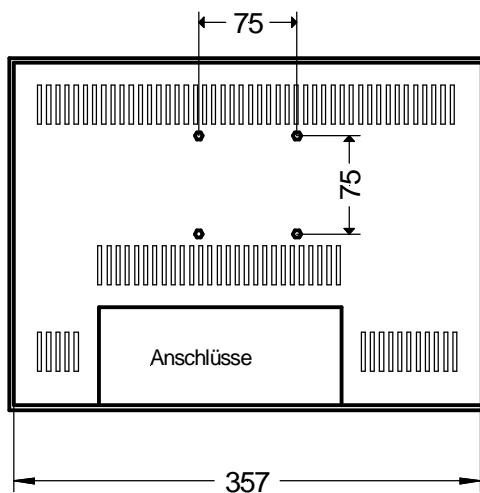

Gehäuse-Monitor mit Mini-Frontplatte

Frontplatte Alu, natur eloxiert mit integrierter Filterglas-Schutzscheibe

VESA-Tragarmbefestigung zur Montage an Tisch, Wand oder Standfuss.

Frontseite

VESA-Befestigung

Rückseite