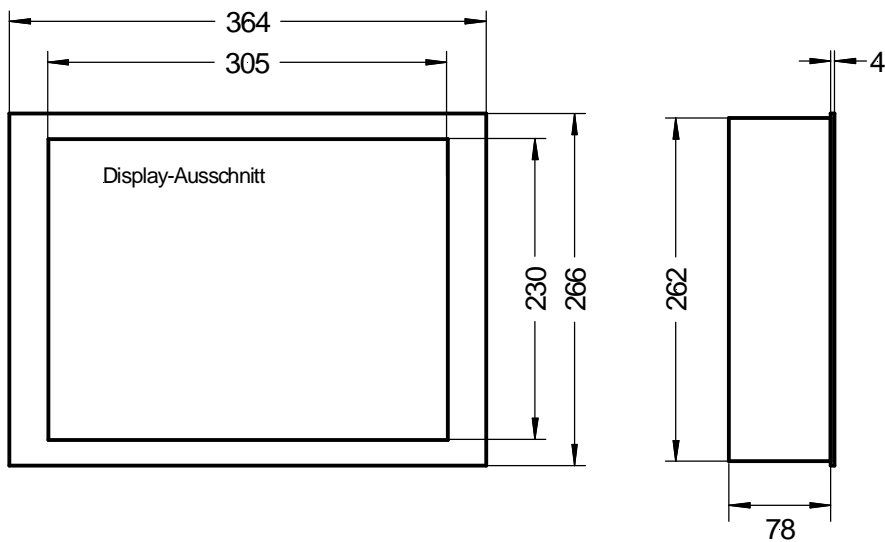

Gehäuse-Monitor mit Mini-Frontplatte

Frontplatte Alu, natur eloxiert mit integrierter Filterglas-Schutzscheibe

VESA-Tragarmbefestigung zur Montage an Tisch, Wand oder Standfuss.

Frontseite

VESA-Befestigung