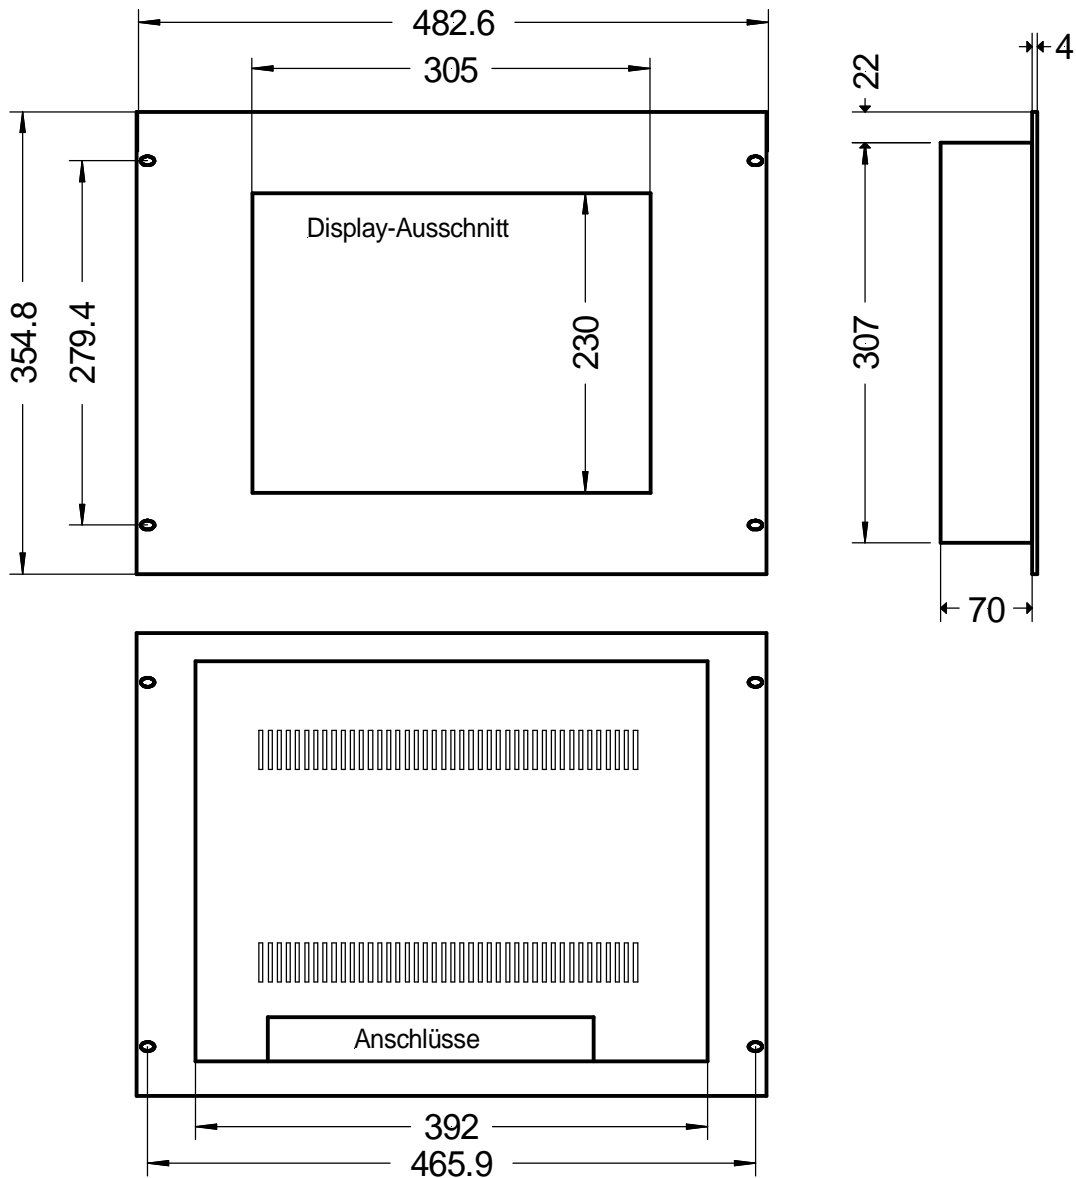

Rackversion mit 19" - Frontplatte, 8HE

Alu, natur eloxiert oder lackiert in RAL-Farbe

Rev. 03: 17.11.2010  
 Technische Änderungen vorbehalten