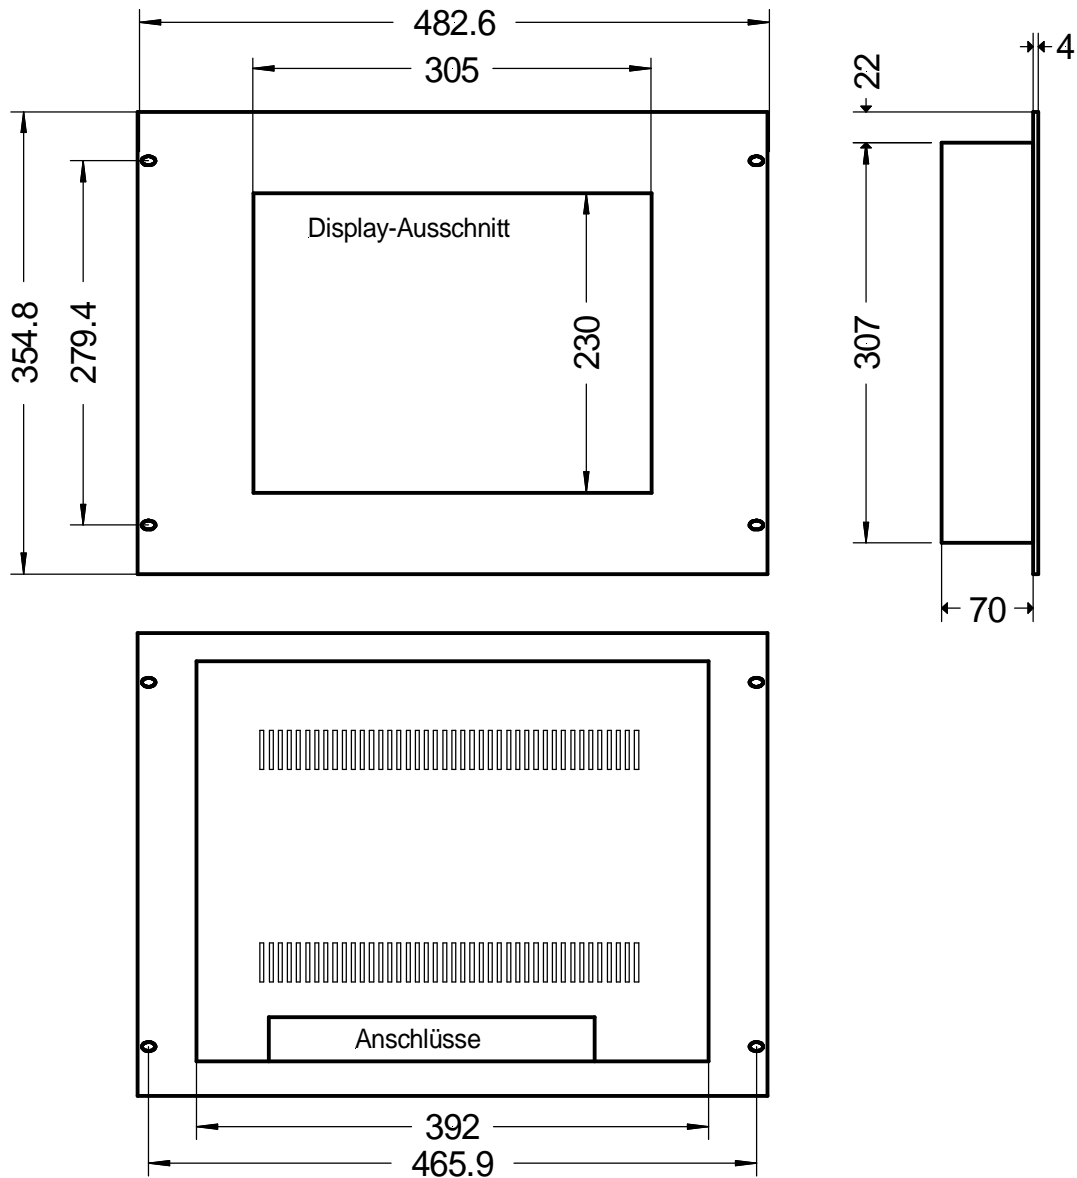

Rackversion mit 19" - Frontplatte, 8HE

Alu, natur eloxiert oder lackiert in RAL-Farbe

Rev. 03: 17.11.2010
 Technische Änderungen vorbehalten