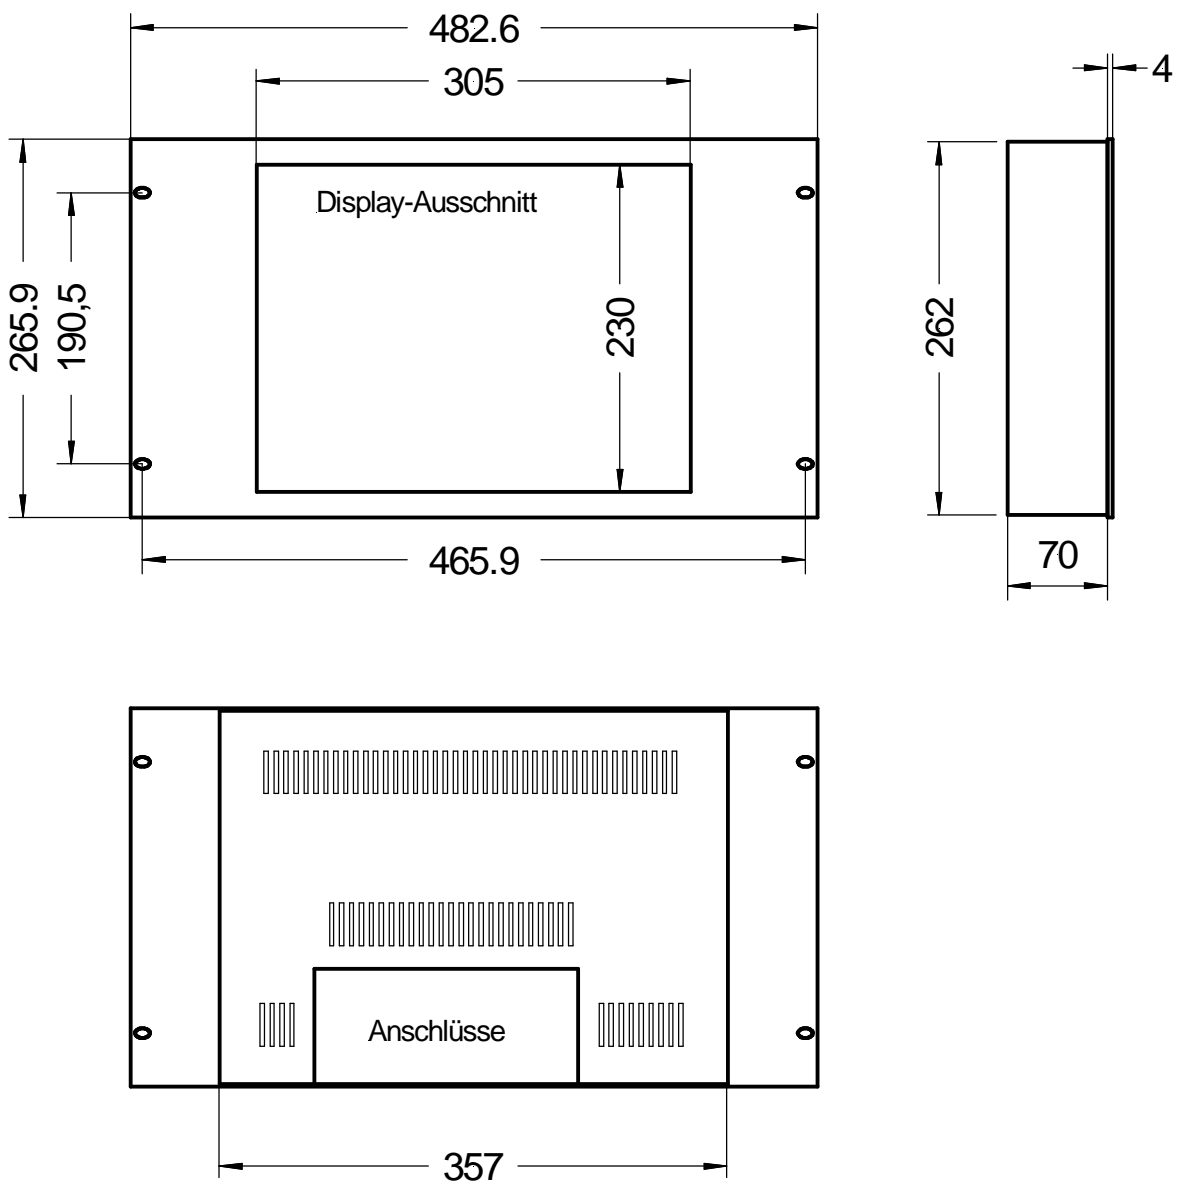

Rackversion mit 19" - Frontplatte, 6HE  
 Alu, natur eloxiert oder RAL-Farbe

Rev. 02: 03.06.2011  
 Technische Änderungen vorbehalten