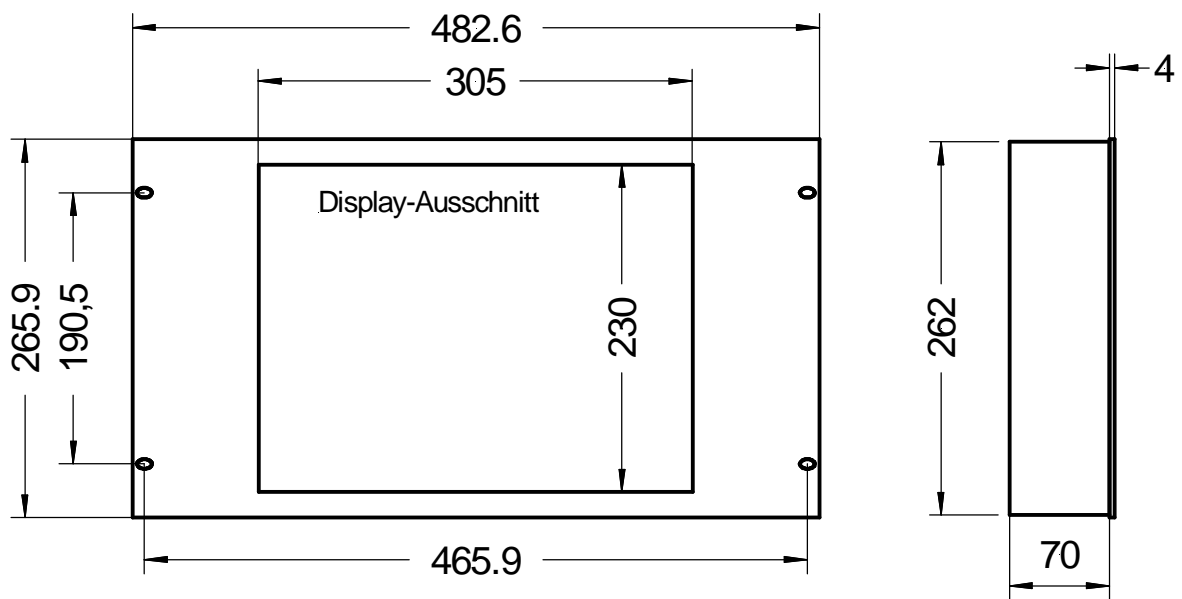

Rackversion mit 19" - Frontplatte, 6HE

Alu, natur eloxiert oder RAL-Farbe

Rev. 02: 03.06.2011
 Technische Änderungen vorbehalten