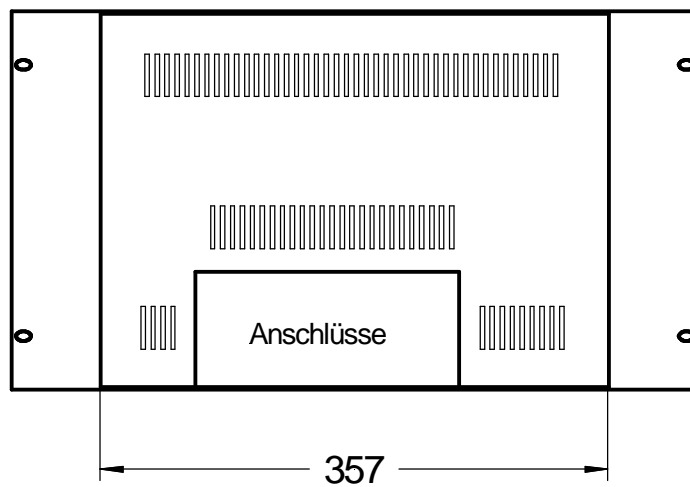

Rackversion mit 19" - Frontplatte, 6HE

Alu, natur eloxiert oder RAL-Farbe

Rev. 02: 03.06.2011
 Technische Änderungen vorbehalten