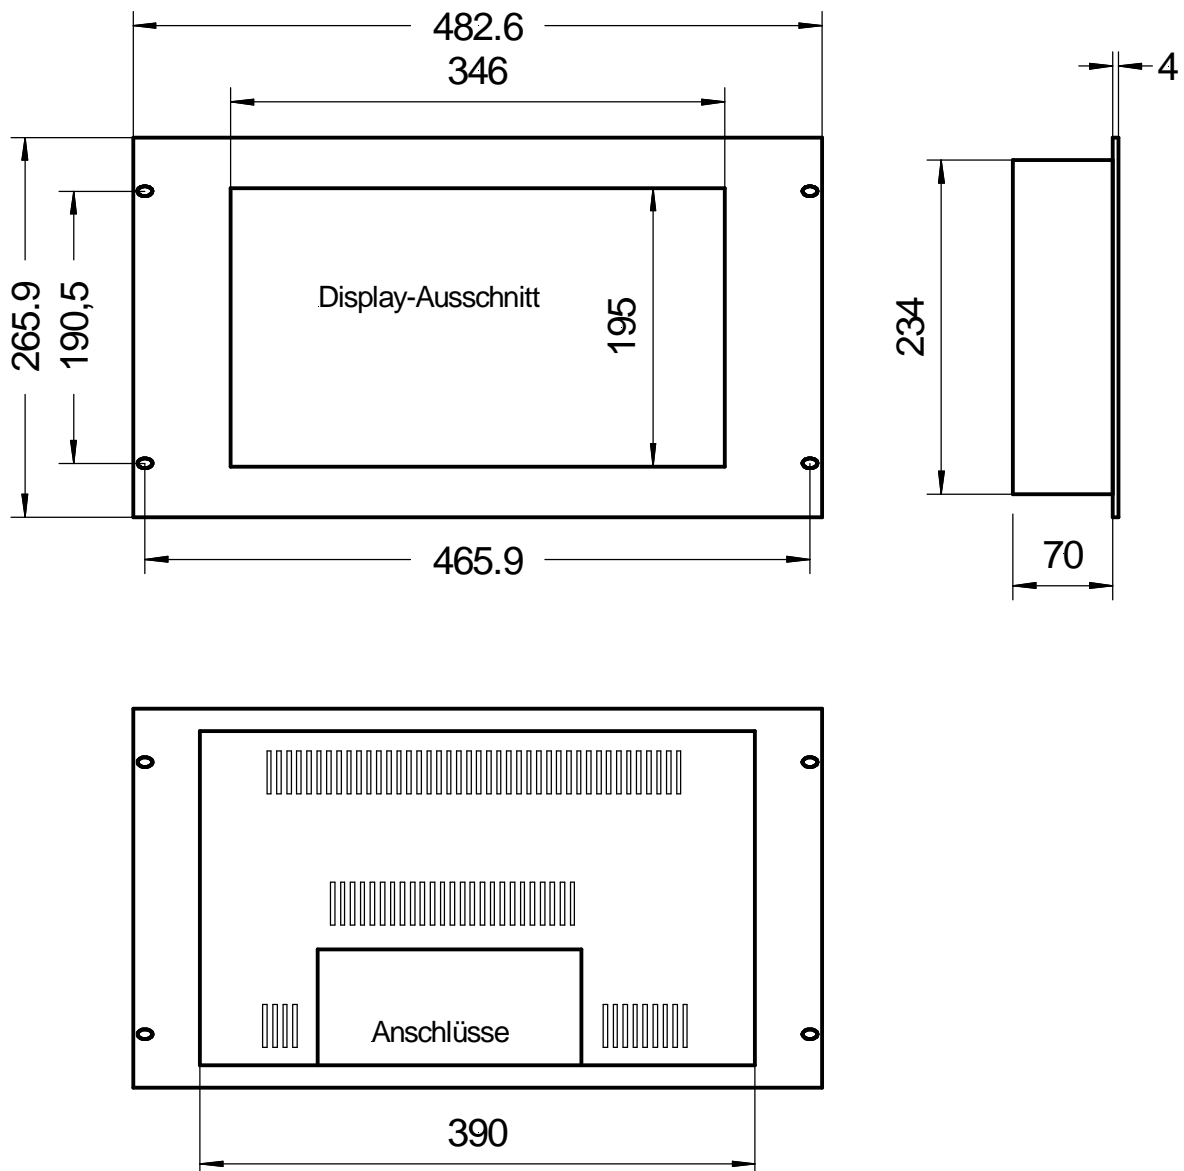

Rackversion mit 19" - Frontplatte, 6HE

Alu, natur eloxiert oder lackiert in RAL-Farbe

Rev. 01: 09.11.2012
 Technische Änderungen vorbehalten