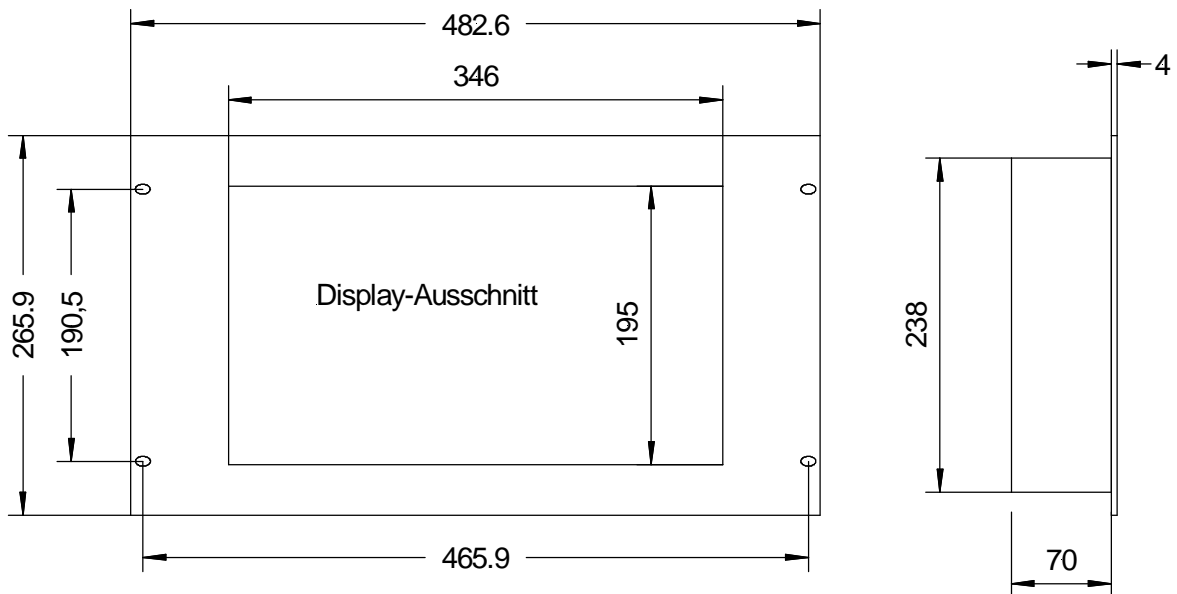

Rackversion mit 19" - Frontplatte, 6HE

Alu, natur eloxiert oder lackiert in RAL-Farbe

Rev. 02: 24.02.2014

Technische Änderungen vorbehalten