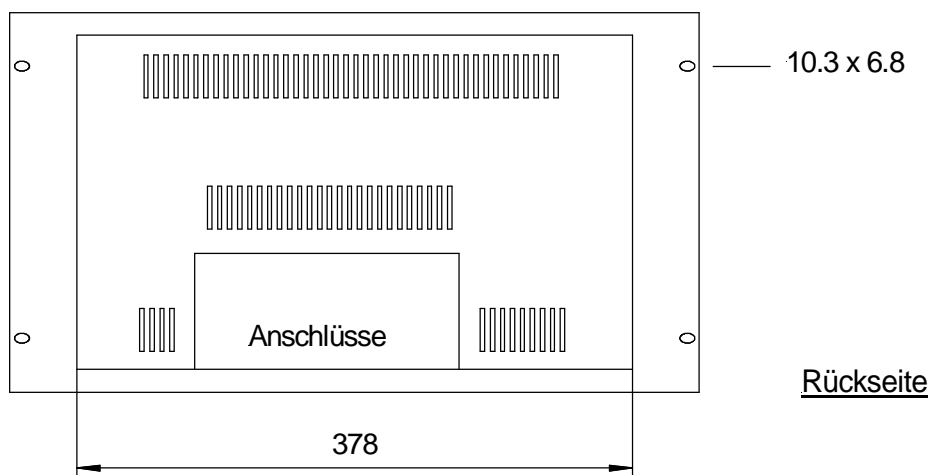

Rackversion mit 19" - Frontplatte, 6HE

Alu, natur eloxiert oder lackiert in RAL-Farbe

Rev. 02: 24.02.2014

Technische Änderungen vorbehalten