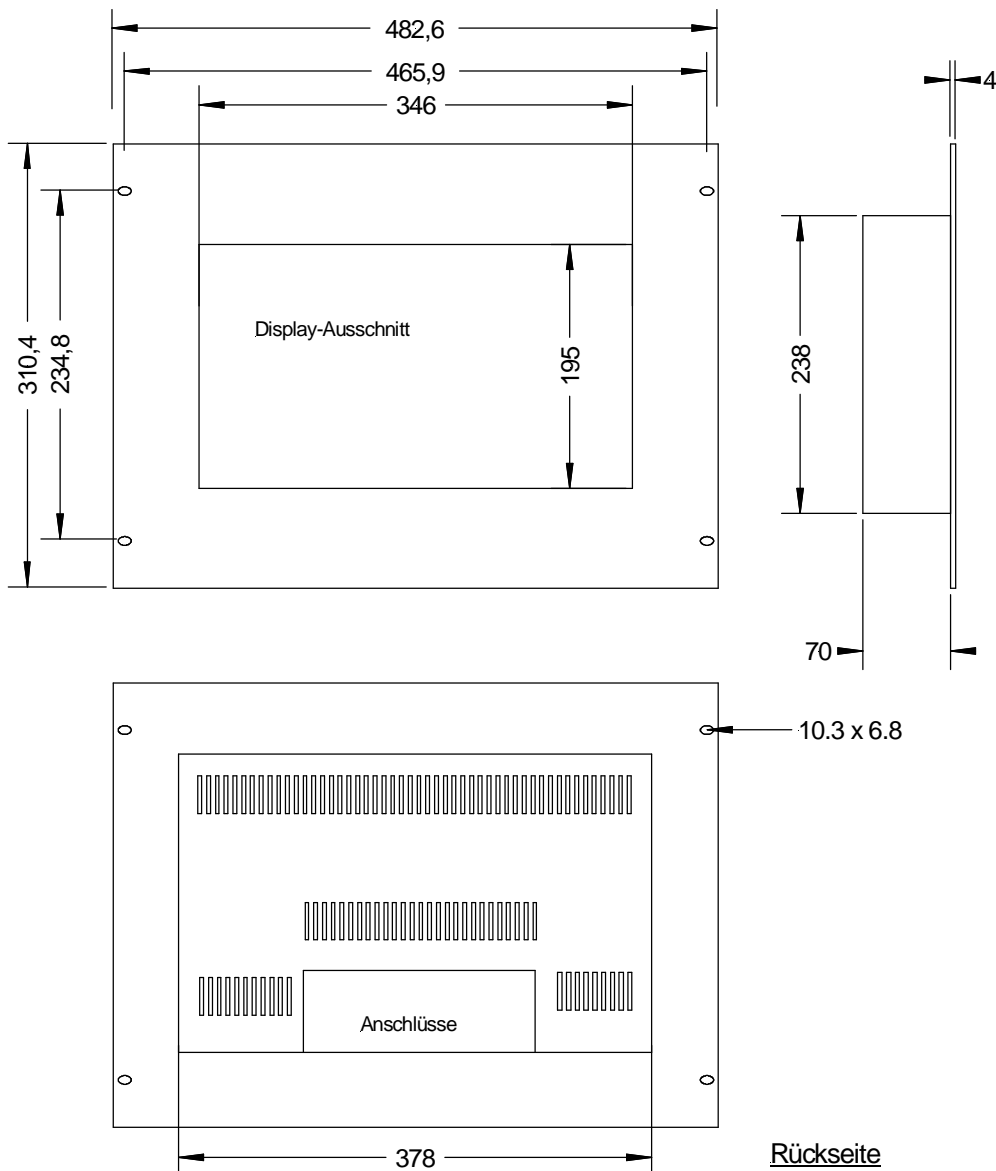

Rackversion mit 19" - Frontplatte, 7HE

Alu, natur eloxiert oder lackiert in RAL-Farbe

Rev. 02: 24.02.2014
 Technische Änderungen vorbehalten