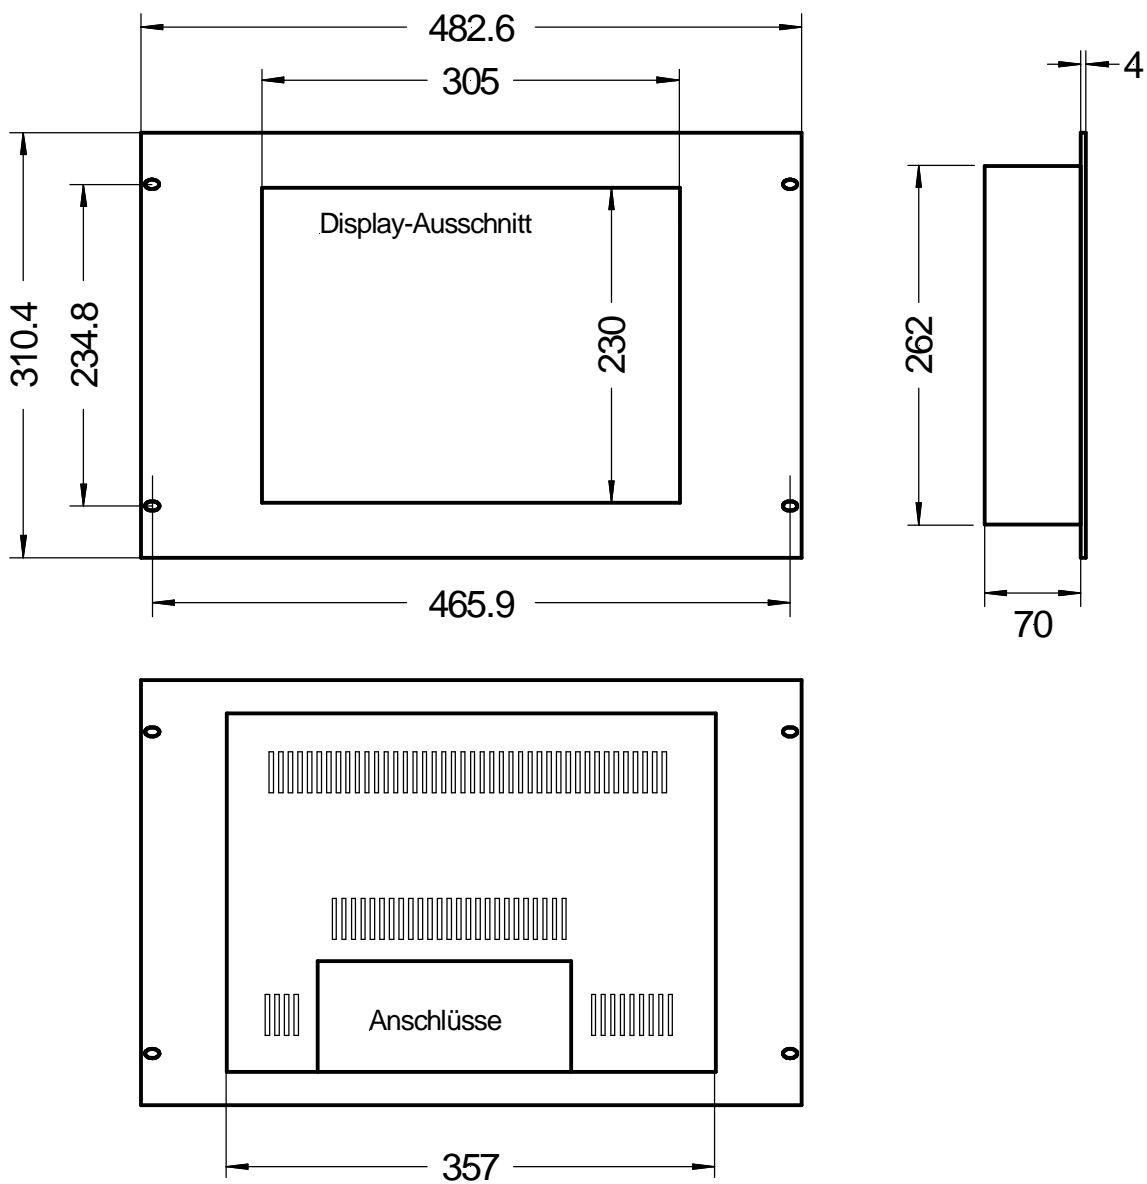

Rackversion mit 19" - Frontplatte, 7HE  
 Alu, natur eloxiert oder RAL-Farbe

Rev. 02: 03.06.2011  
 Technische Änderungen vorbehalten