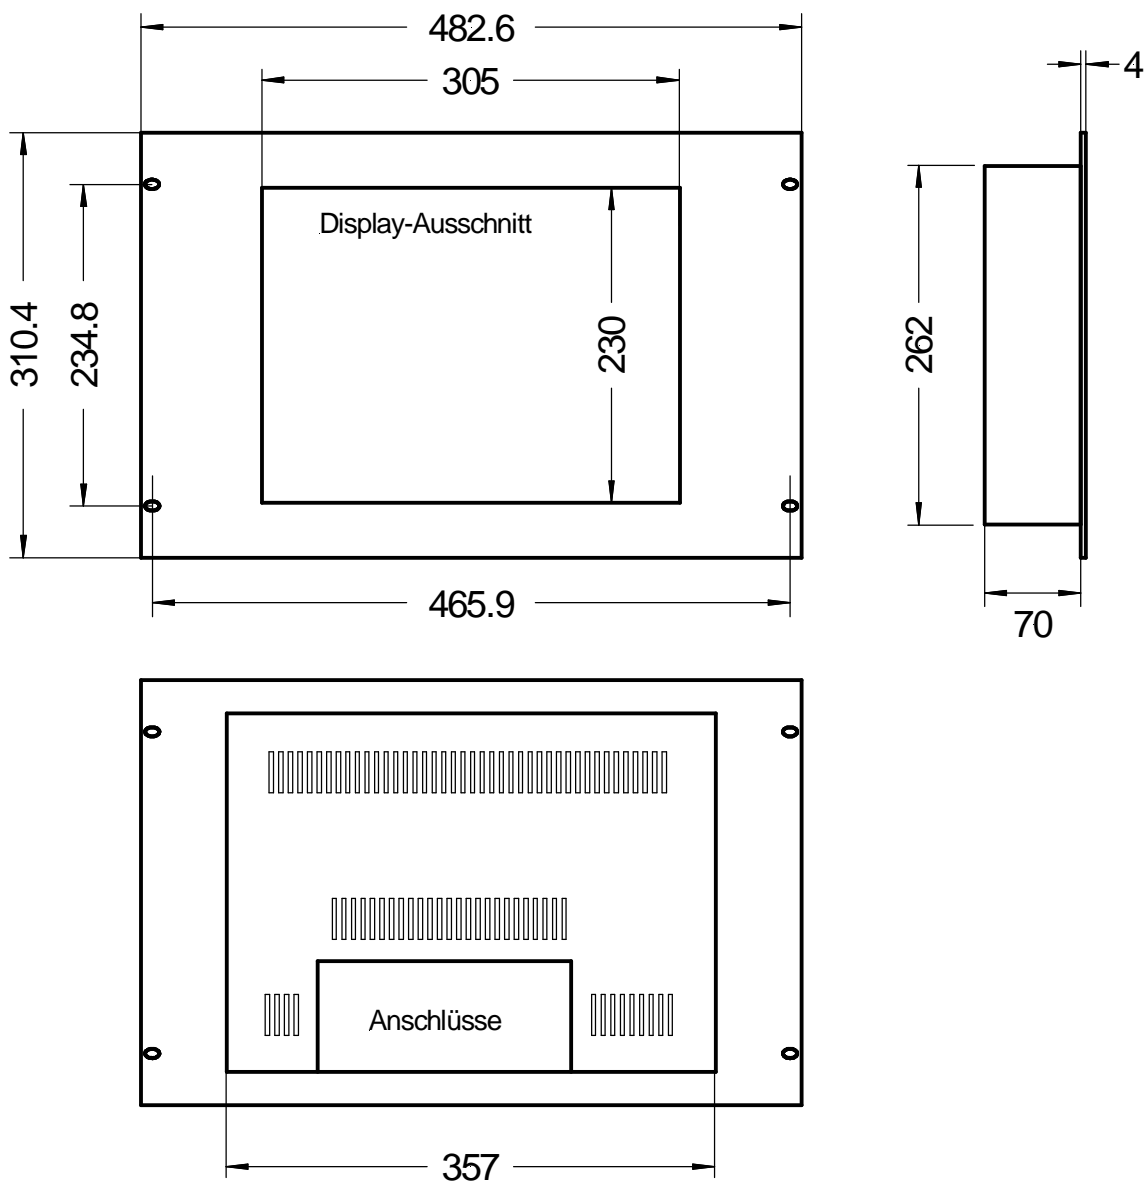

Rackversion mit 19" - Frontplatte, 7HE
 Alu, natur eloxiert oder RAL-Farbe

Rev. 02: 03.06.2011
 Technische Änderungen vorbehalten