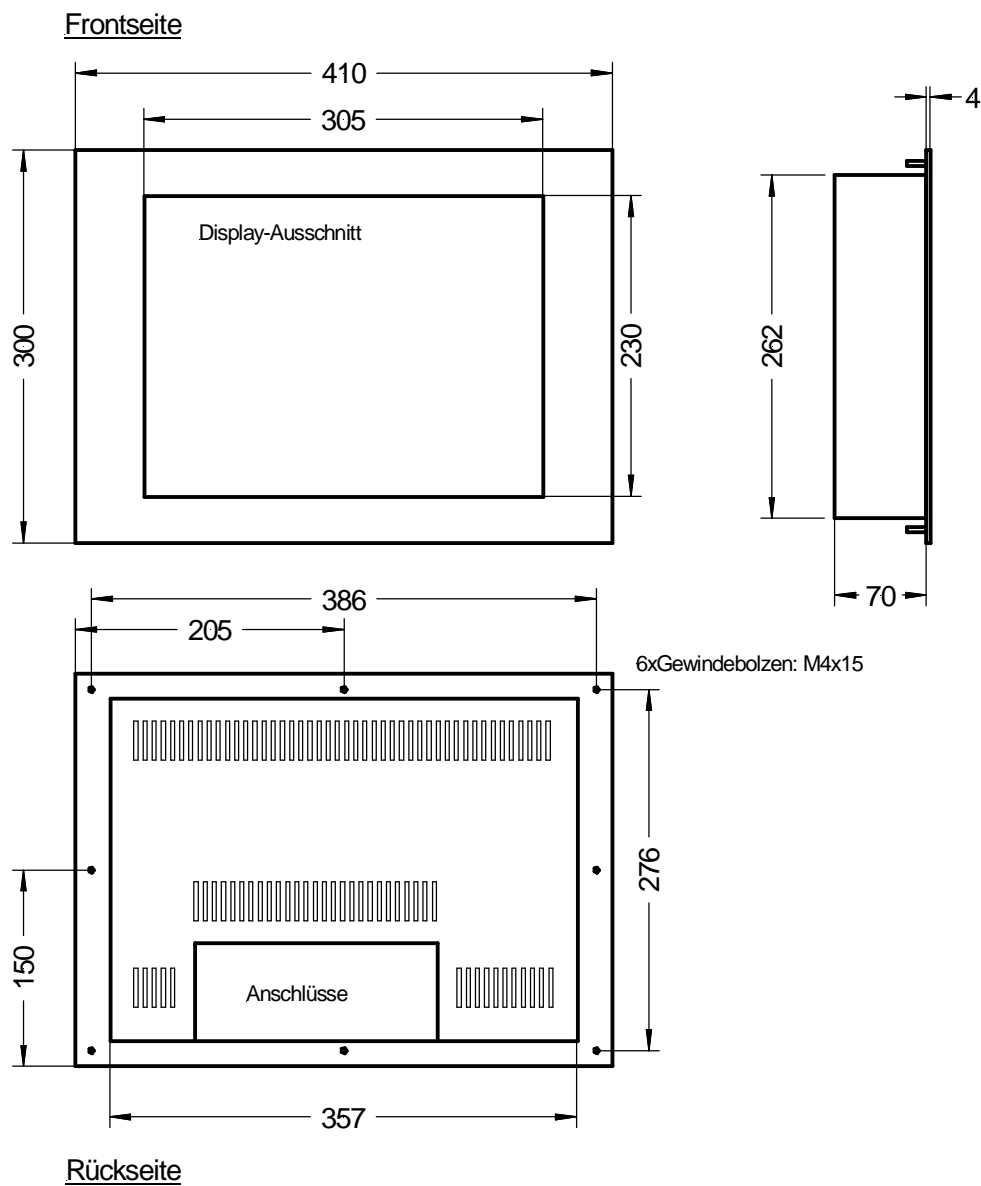

## Einbau-Monitor mit Compact-Frontplatte

Alu, natur eloxiert oder RAL-Farbe

8 x rückseitige Gewindebolzen M4x15

Rev. 04: 03.06.2011  
Technische Änderungen vorbehalten