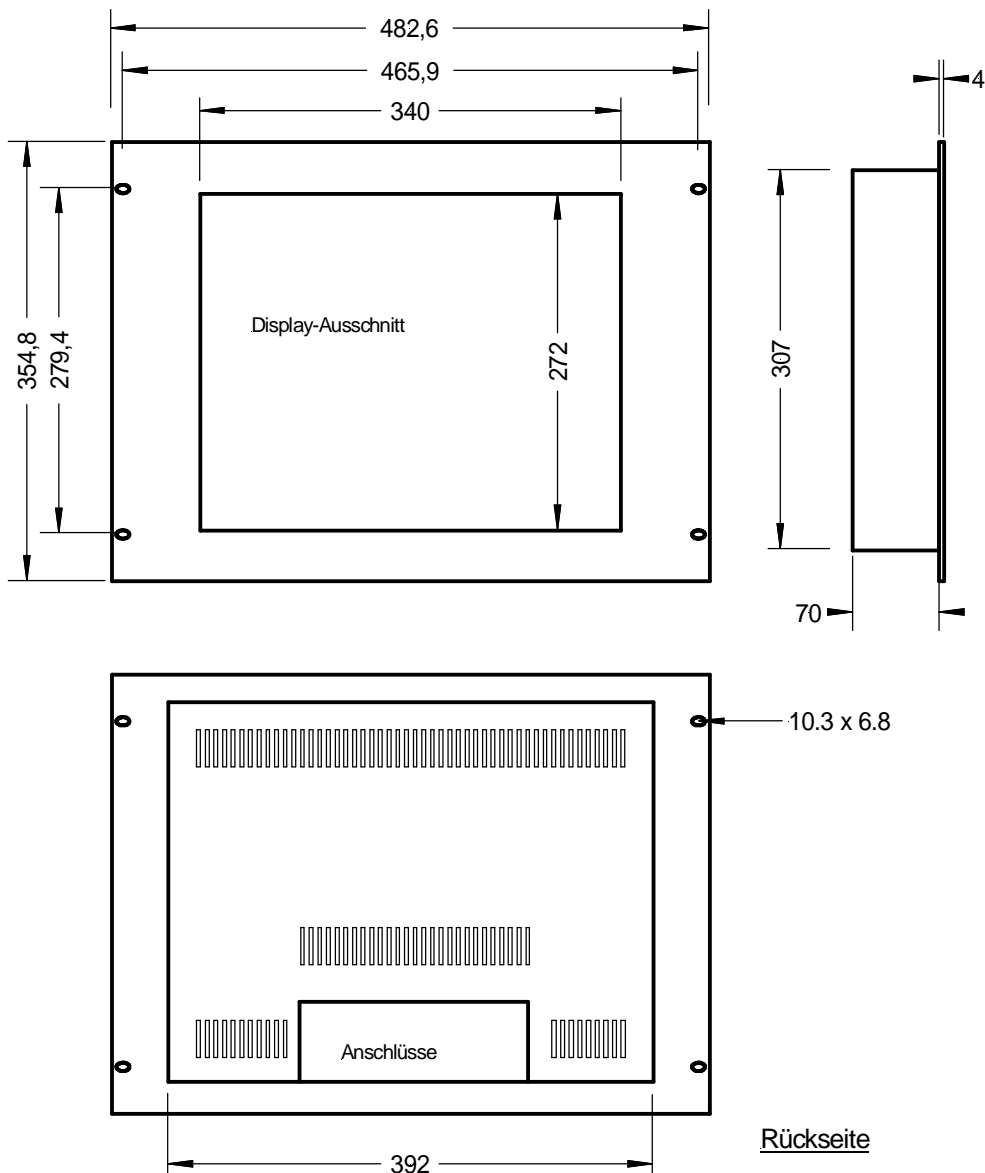

Rackversion mit 19" - Frontplatte
 8HE, Alu, natur eloxiert oder lackiert in RAL-Farbe

Rev. 02: 17.11.2010
 Technische Änderungen vorbehalten

Rackversion mit 19" - Frontplatte
 8HE, Alu, natur eloxiert oder lackiert in RAL-Farbe

Rev. 02: 17.11.2010
 Technische Änderungen vorbehalten