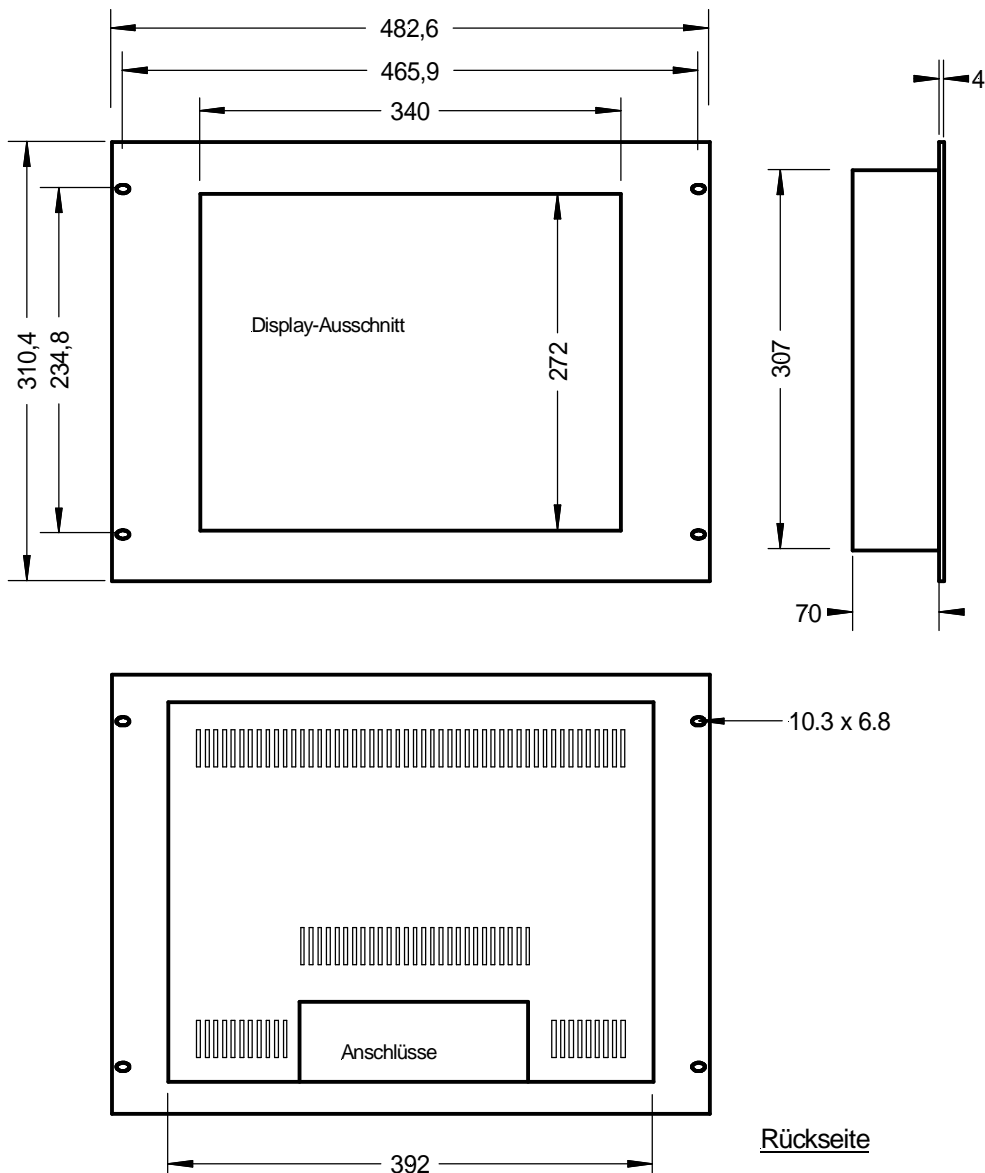

Rackversion mit 19" - Frontplatte , 7HE

Alu, natur eloxiert oder lackiert in RAL-Farbe

Rev. 02: 17.11.2010
 Technische Änderungen vorbehalten