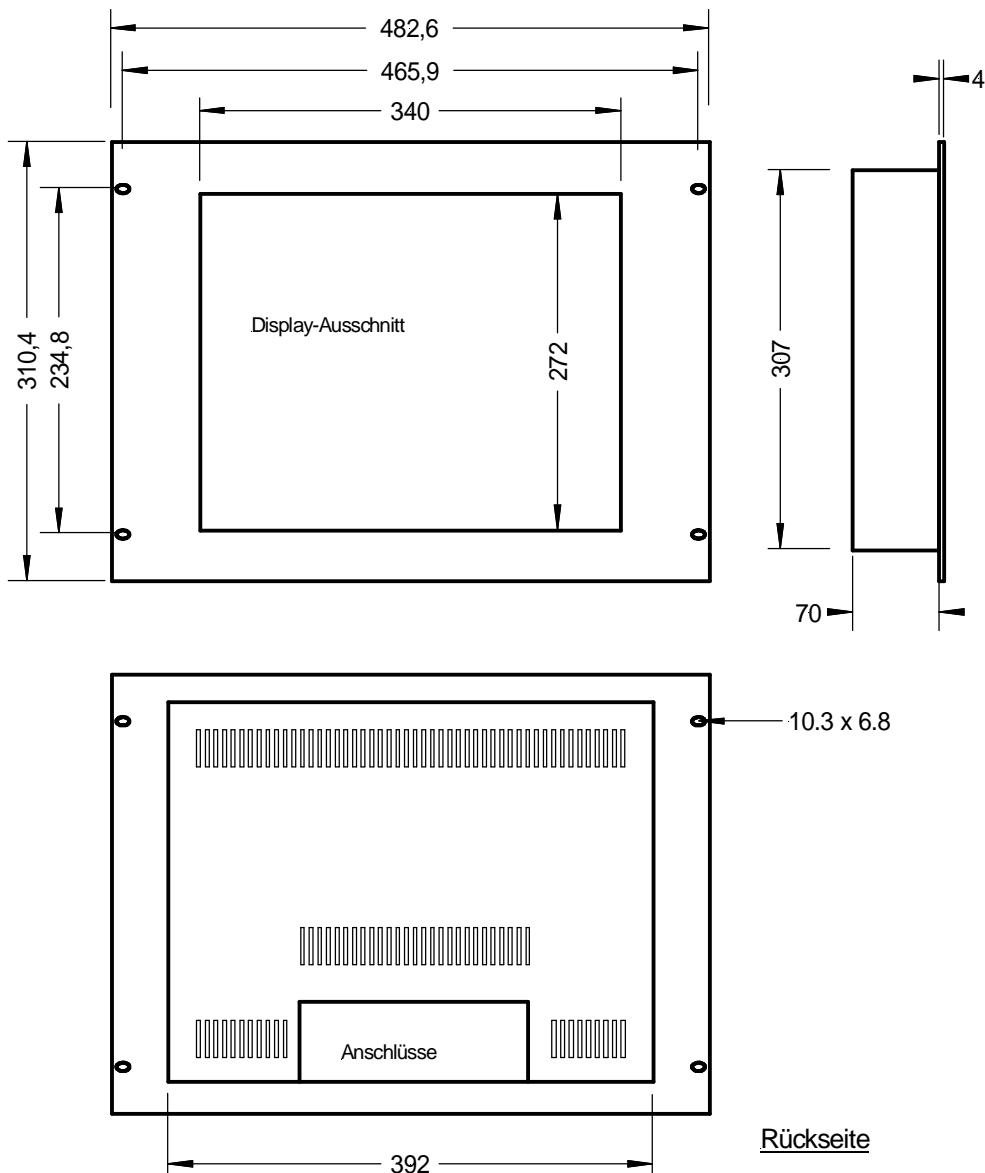

Rackversion mit 19" - Frontplatte , 7HE

Alu, natur eloxiert oder lackiert in RAL-Farbe

Rev. 02: 17.11.2010  
 Technische Änderungen vorbehalten