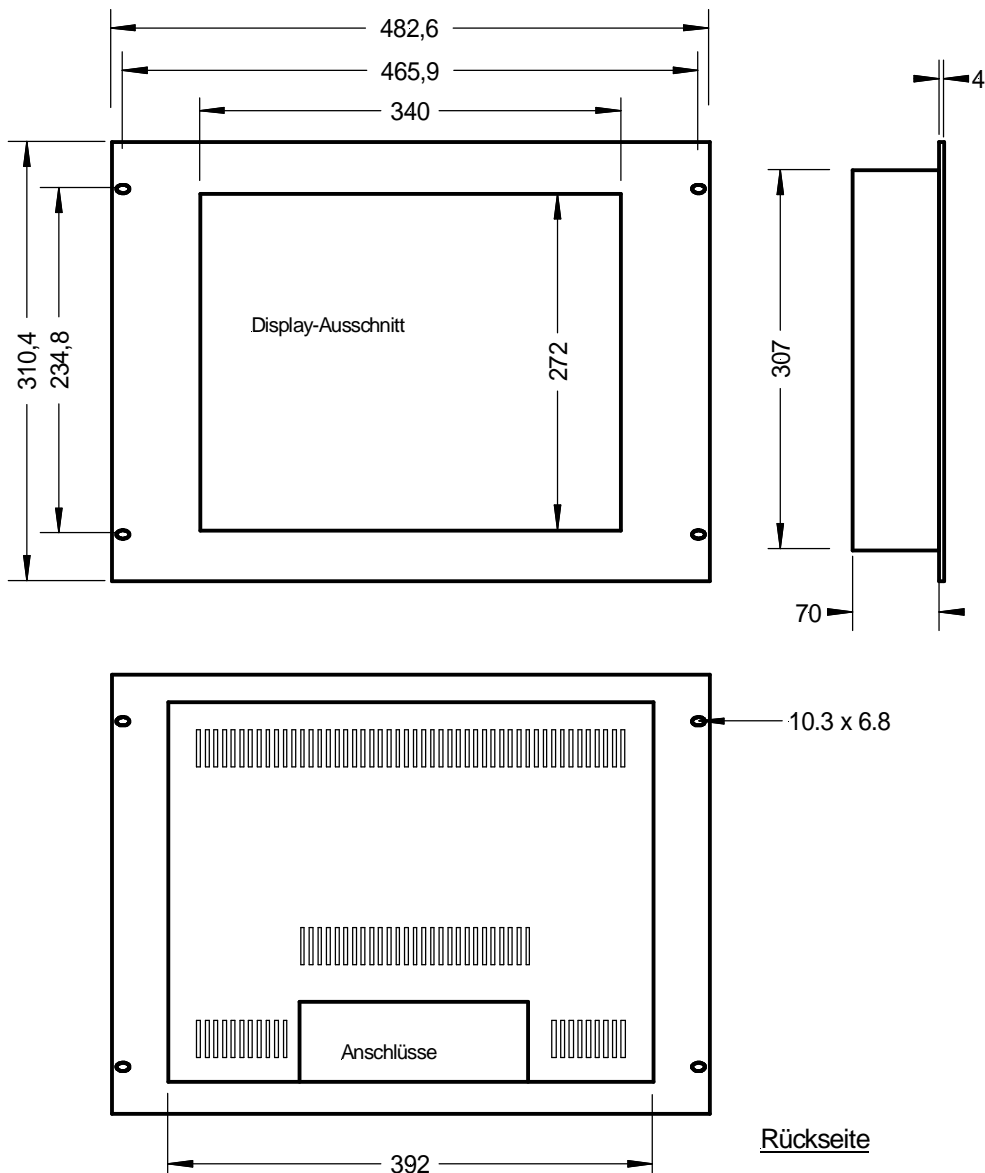

Rackversion mit 19" - Frontplatte , 7HE

Alu, natur eloxiert oder lackiert in RAL-Farbe

Rev. 02: 17.11.2010
Technische Änderungen vorbehalten