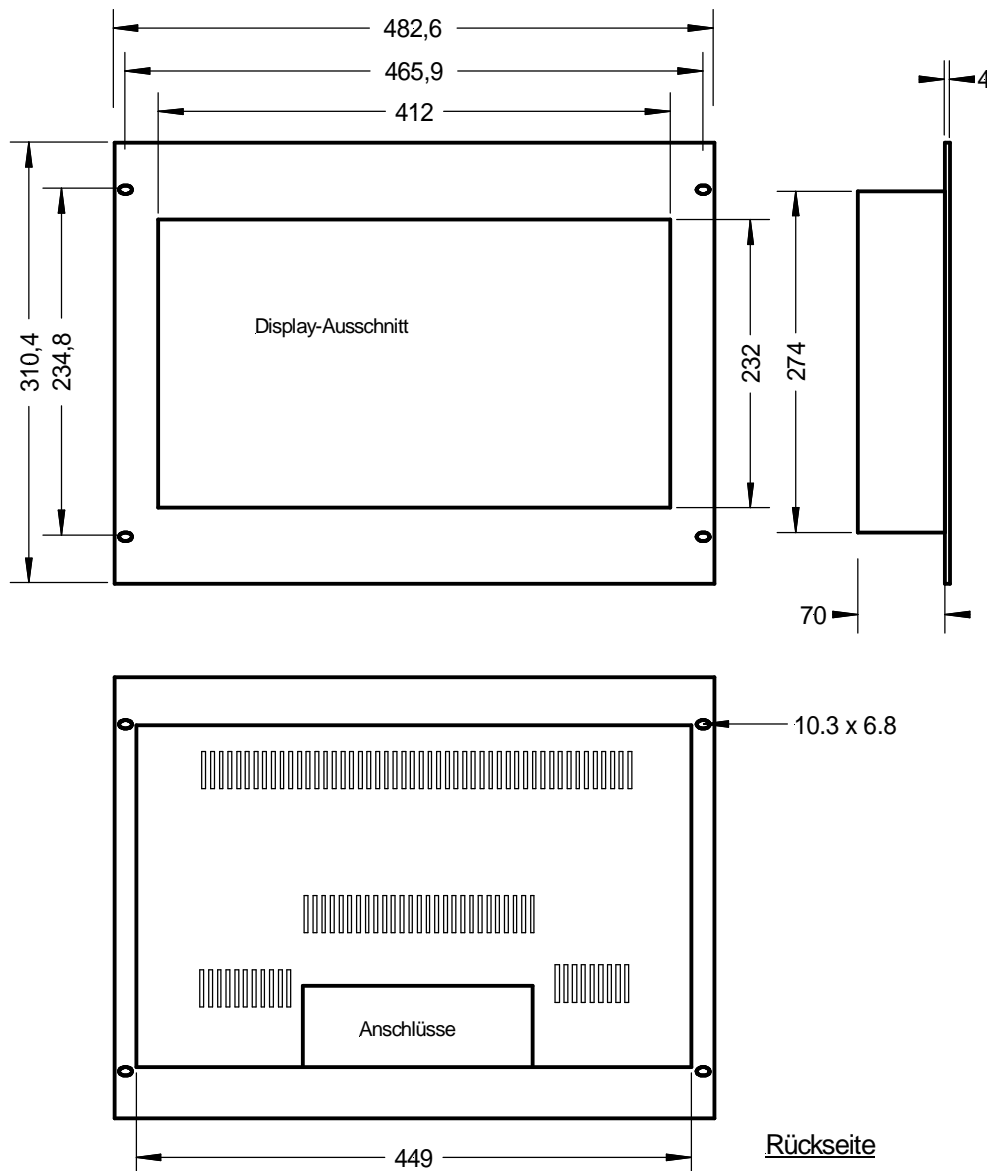

Rackversion mit 19" - Frontplatte, 7HE

Alu, natur eloxiert oder lackiert in RAL-Farbe

Rev. 01: 09.11.2012
 Technische Änderungen vorbehalten