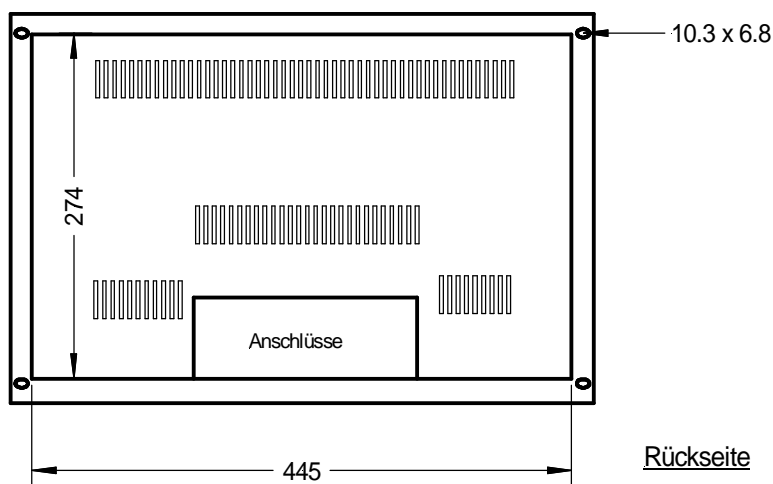

Rackversion mit 19" - Frontplatte, 7HE

Alu, natur eloxiert oder lackiert in RAL-Farbe

Rev. 02: 09.02.2014
Technische Änderungen vorbehalten