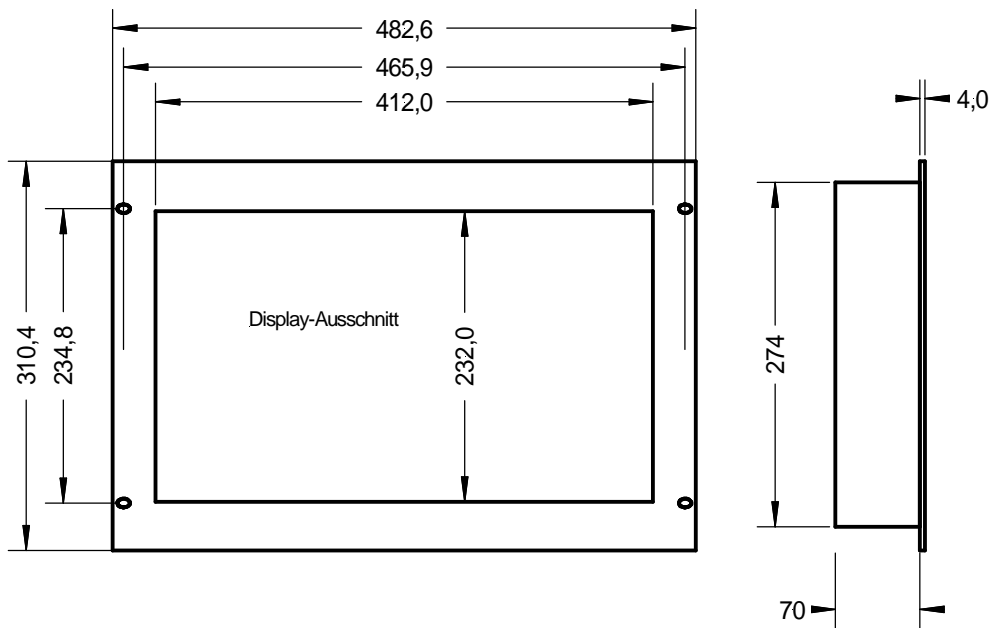

Rackversion mit 19" - Frontplatte, 7HE

Alu, natur eloxiert oder lackiert in RAL-Farbe

Rev. 02: 09.02.2014
Technische Änderungen vorbehalten