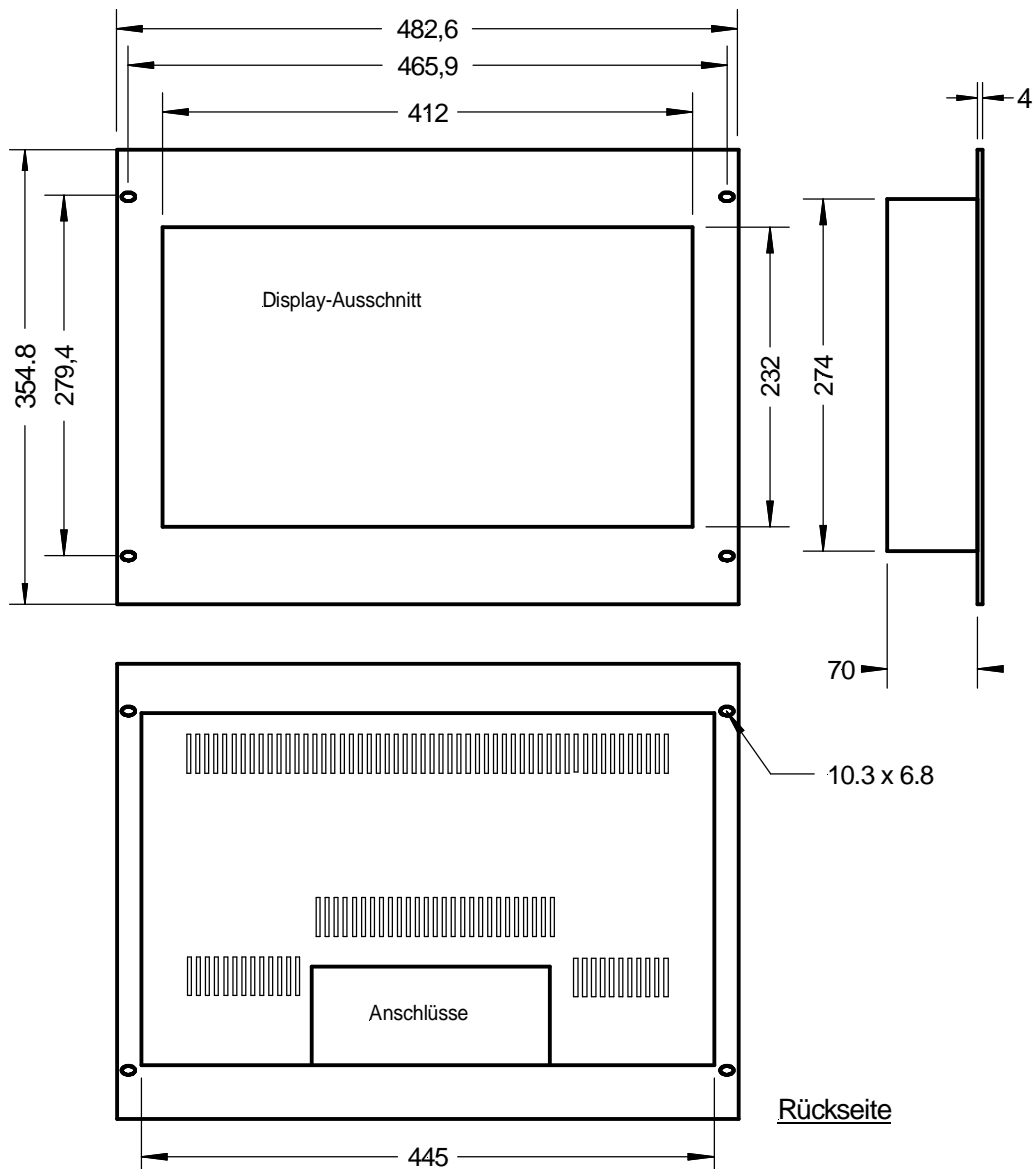

**Rackversion mit 19" - Frontplatte, 8HE**

Alu, natur eloxiert oder lackiert in RAL-Farbe

Rev. 01: 09.02.2014  
 Technische Änderungen vorbehalten