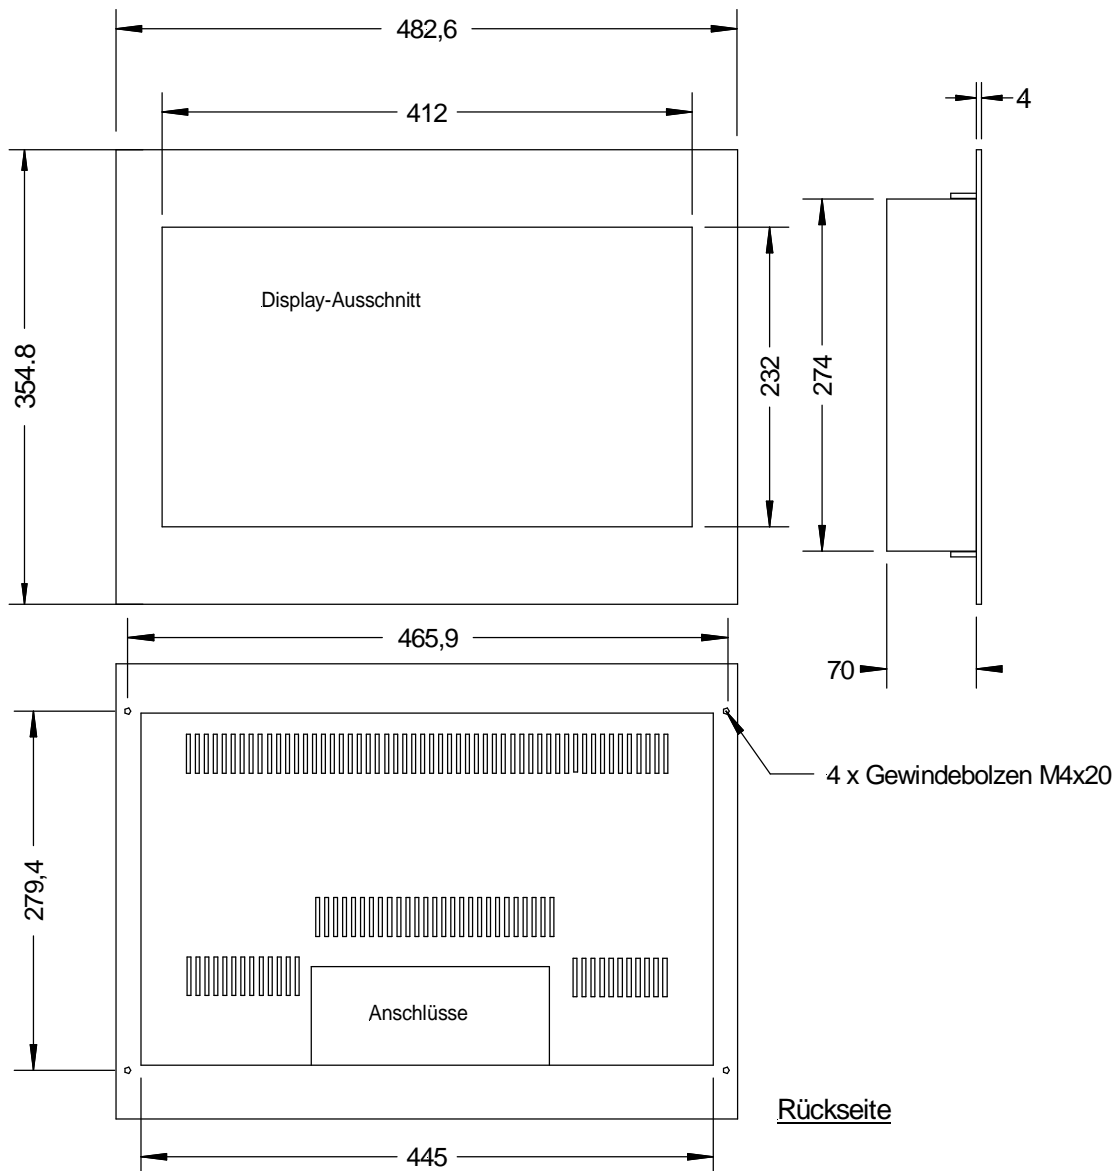

19"-Version mit Schalttafel-Frontplatte

8HE, Alu, natur eloxiert

Rev. 01: 25.06.2014  
 Technische Änderungen vorbehalten