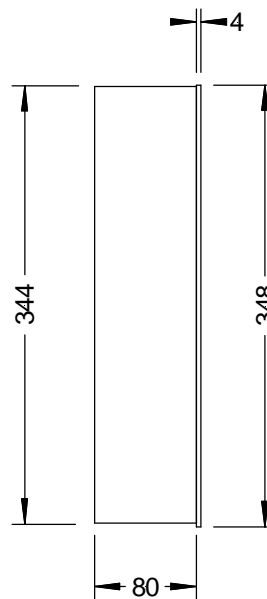

Gehäuse-Monitor mit Mini-Frontplatte

Alu, natur eloxiert

Mit VESA-Befestigung zur Montage mit Standfuss oder Tragarm

Rückseite

Rev. 02: 13.08.2014
Technische Änderungen vorbehalten