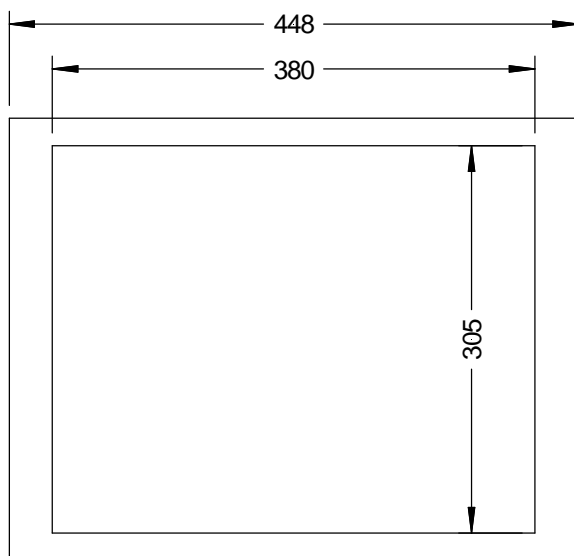

Gehäuse-Monitor mit Mini-Frontplatte

Alu, natur eloxiert

Mit VESA-Befestigung zur Montage mit Standfuss oder Tragarm

Rückseite

Rev. 02: 13.08.2014
Technische Änderungen vorbehalten