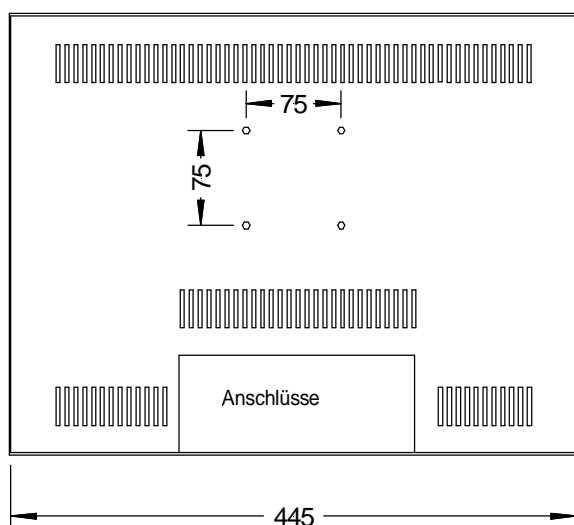

Gehäuse-Monitor mit Mini-Frontplatte

Alu, natur eloxiert

Mit VESA-Befestigung zur Montage mit Standfuss oder Tragarm

Rückseite

Rev. 02: 13.08.2014
Technische Änderungen vorbehalten