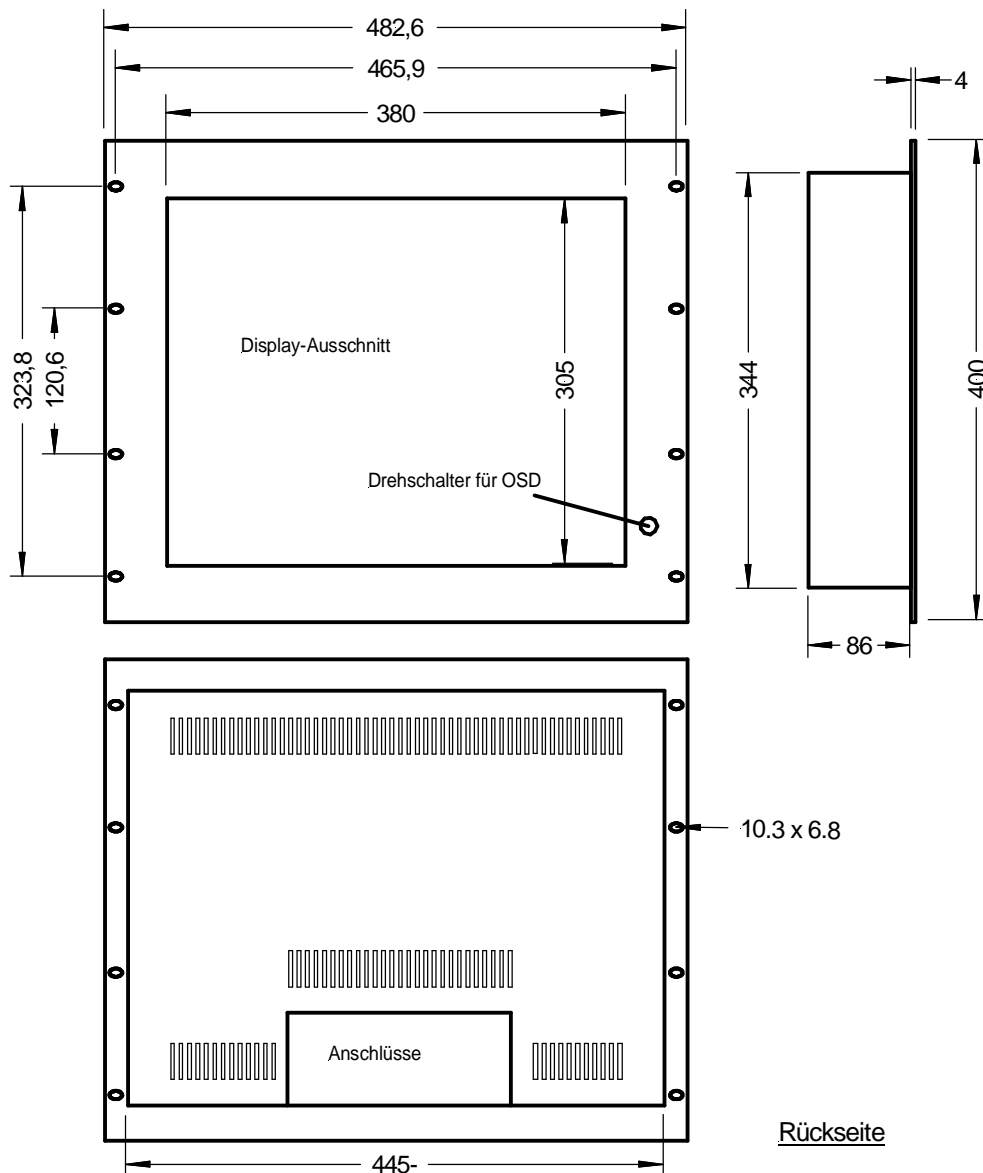

Rackversion mit 19" - Frontplatte, 9HE

Alu, natur eloxiert oder lackiert in RAL-Farbe, Drehschalter frontseitig

Rev. 01: 20.01.2012
 Technische Änderungen vorbehalten