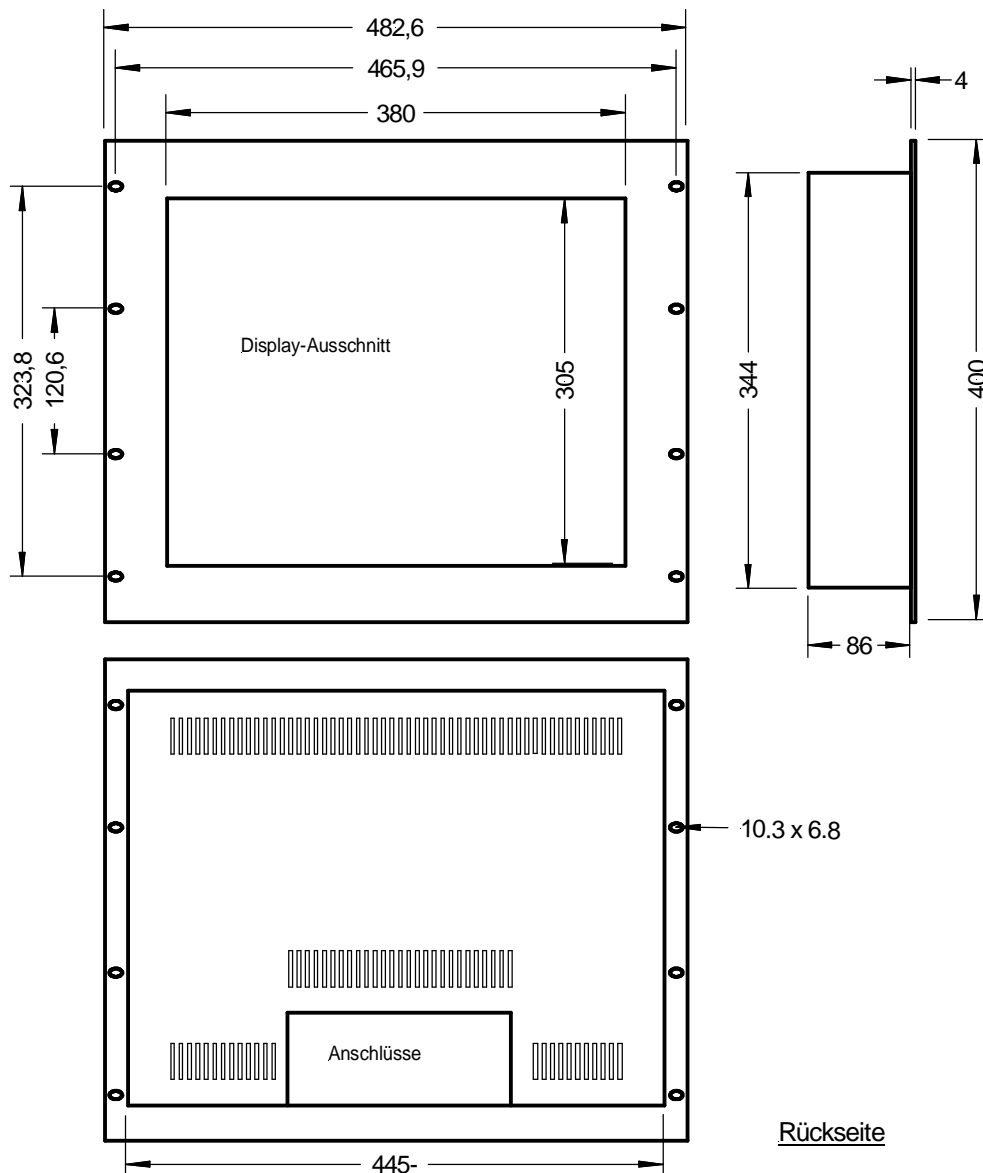

Rackversion mit 19" - Frontplatte, 9HE

Alu, natur eloxiert oder lackiert in RAL-Farbe

Rev. 01: 20.01.2005  
 Technische Änderungen vorbehalten