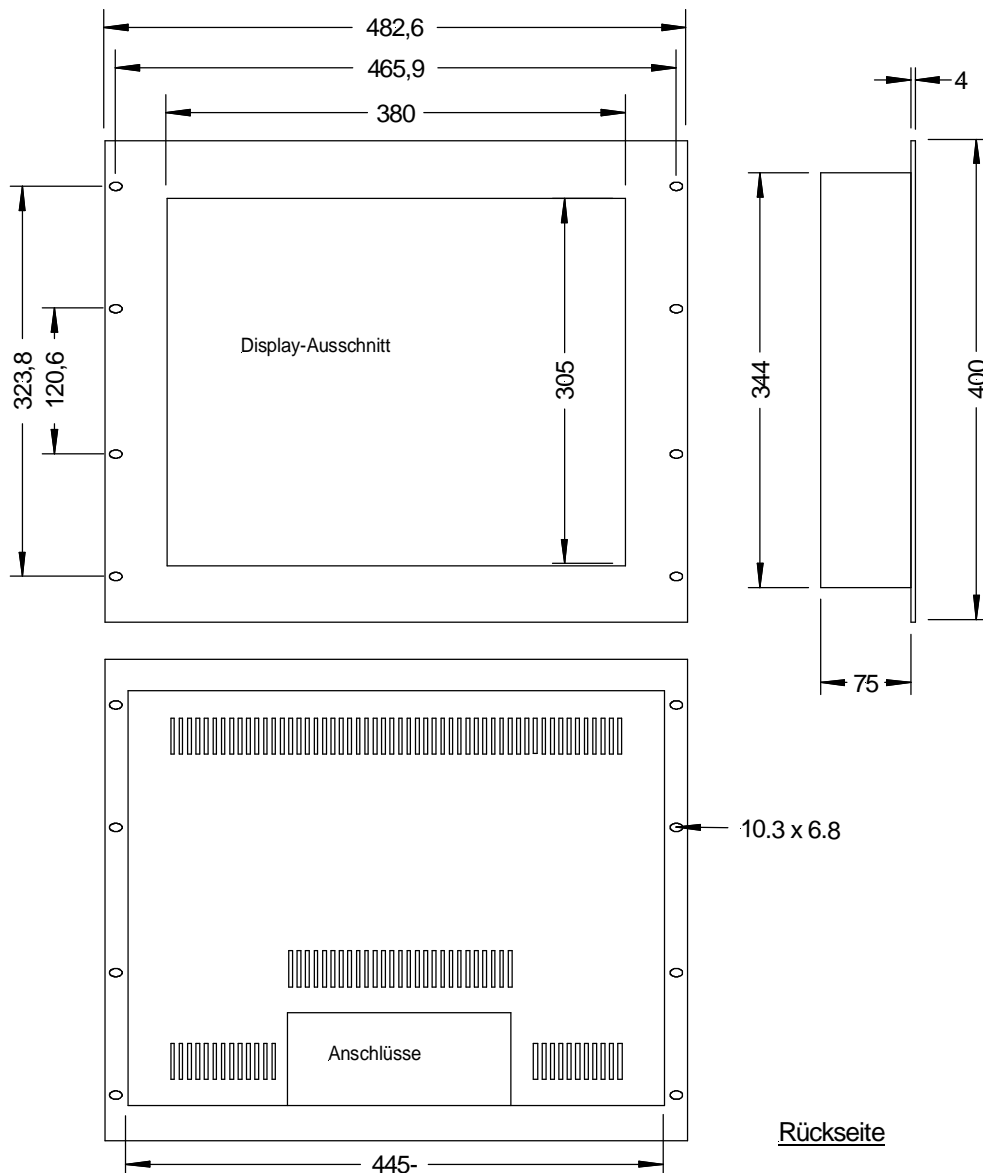

Rackversion mit 19" - Frontplatte, 9HE

Alu, natur eloxiert oder lackiert in RAL-Farbe

Rev. 02: 26.02.2014
 Technische Änderungen vorbehalten