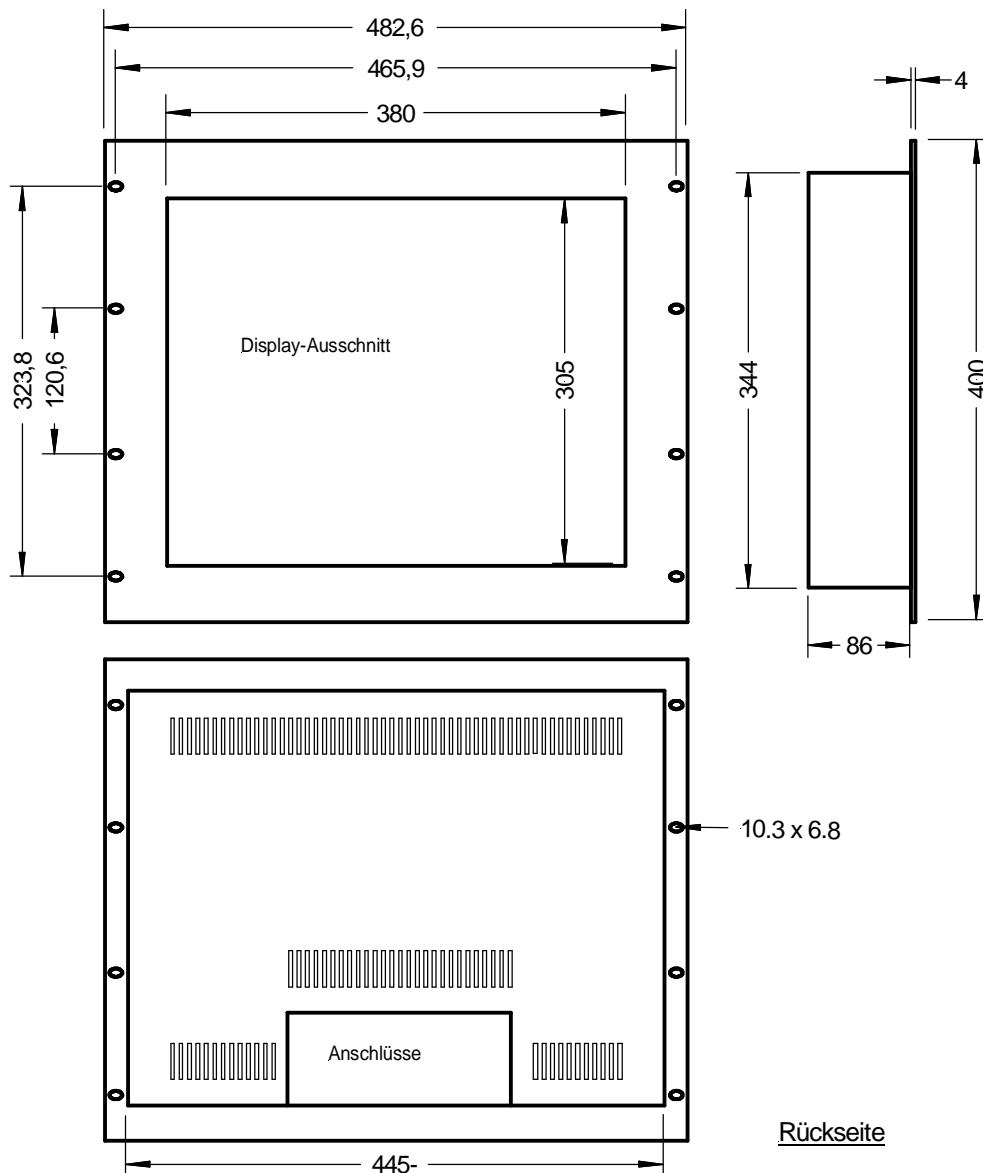

Rackversion mit 19" - Frontplatte, 9HE

Alu, natur eloxiert oder lackiert in RAL-Farbe

Rev. 01: 20.01.2005
 Technische Änderungen vorbehalten