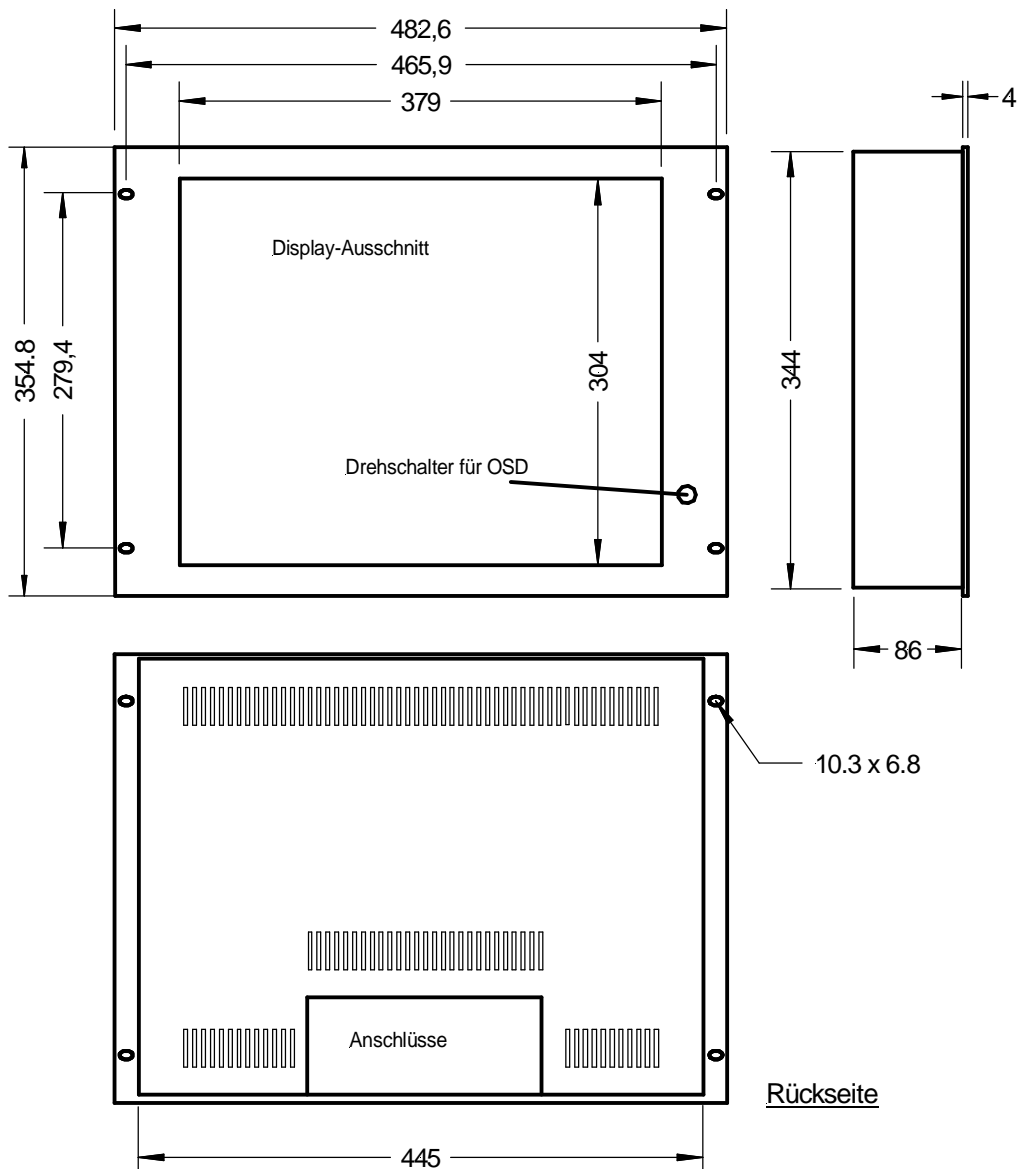

Rackversion mit 19" - Frontplatte, 8HE

Alu, natur eloxiert oder lackiert in RAL-Farbe, Drehschalter frontseitig

Rev. 01: 21.10.2012
Technische Änderungen vorbehalten