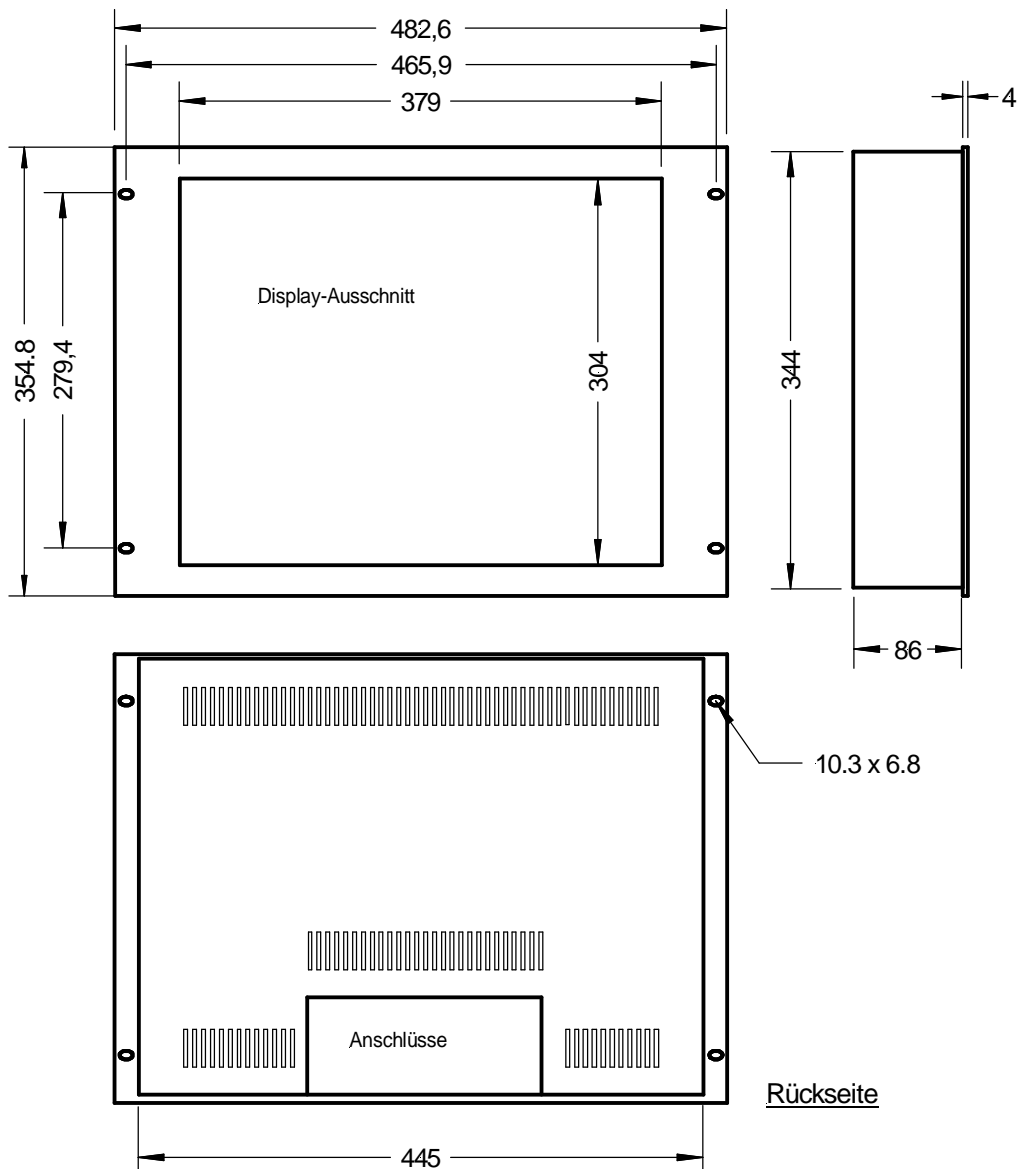

Rackversion mit 19" - Frontplatte, 8HE

Alu, natur eloxiert oder lackiert in RAL-Farbe

Rev. 03: 21.10.2005
Technische Änderungen vorbehalten