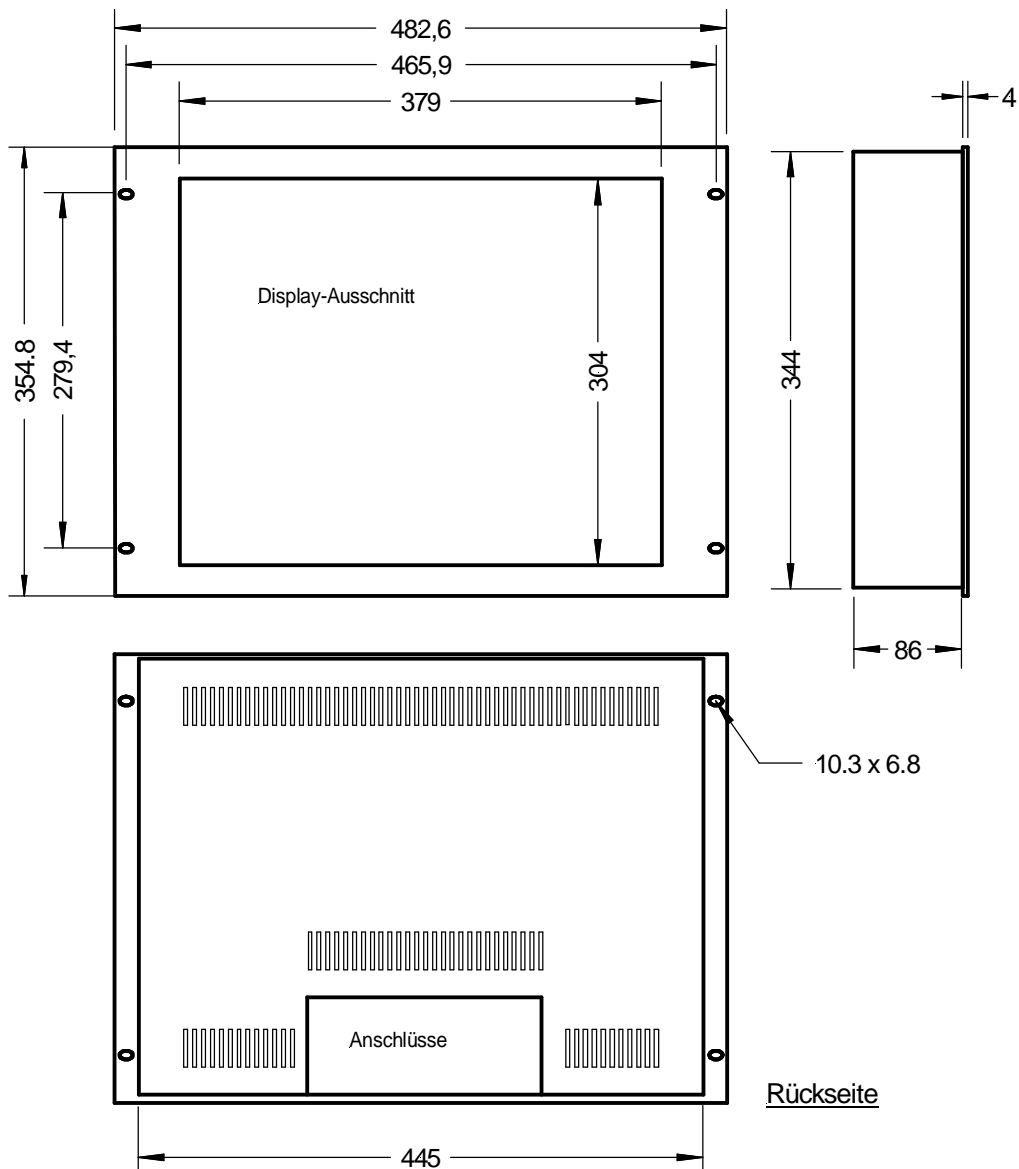

Rackversion mit 19" - Frontplatte, 8HE

Alu, natur eloxiert oder lackiert in RAL-Farbe

Rev. 03: 21.10.2005
 Technische Änderungen vorbehalten