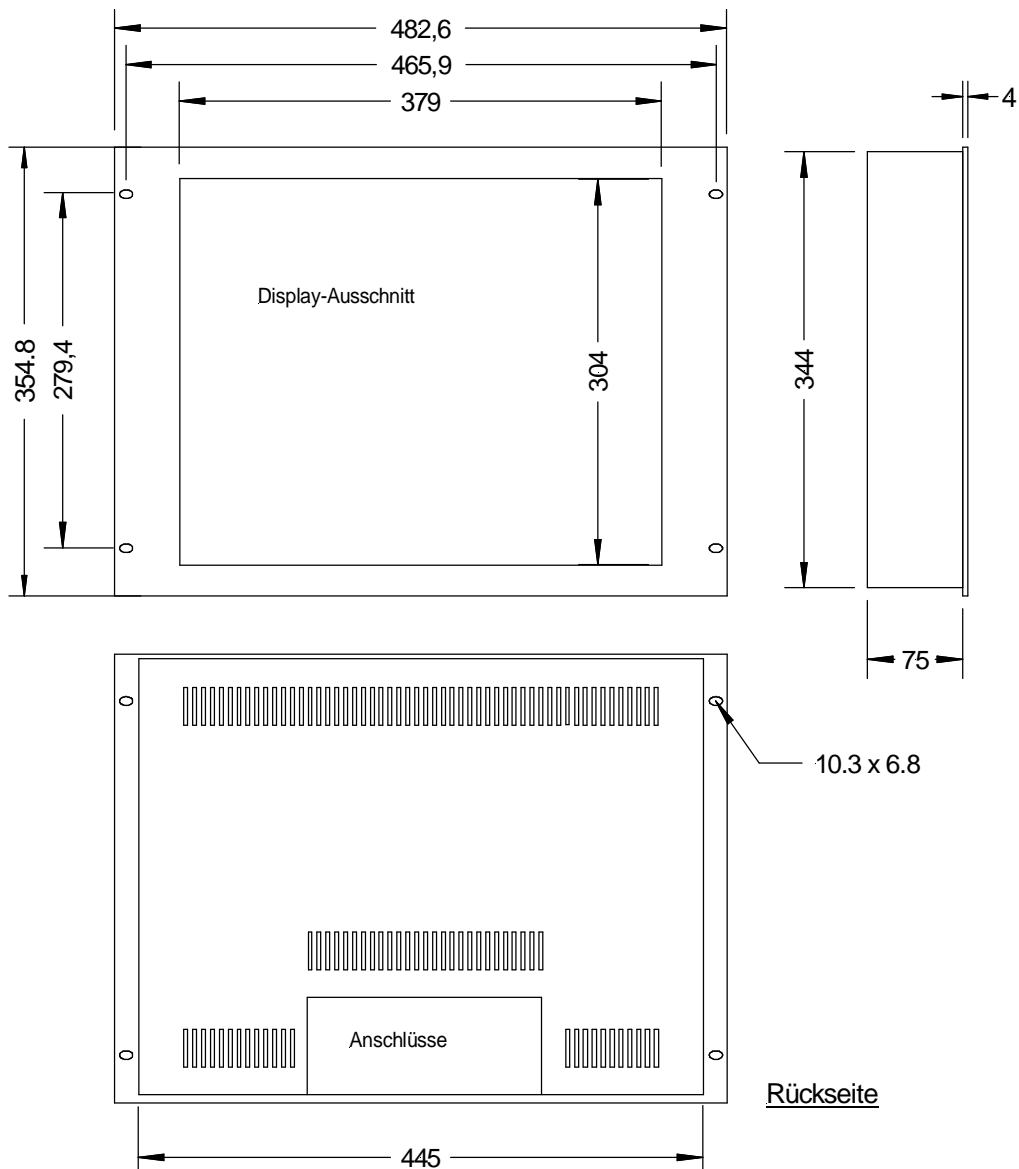

Rackversion mit 19" - Frontplatte, 8HE

Alu, natur eloxiert oder lackiert in RAL-Farbe

Rev. 04: 26.02.2014
 Technische Änderungen vorbehalten