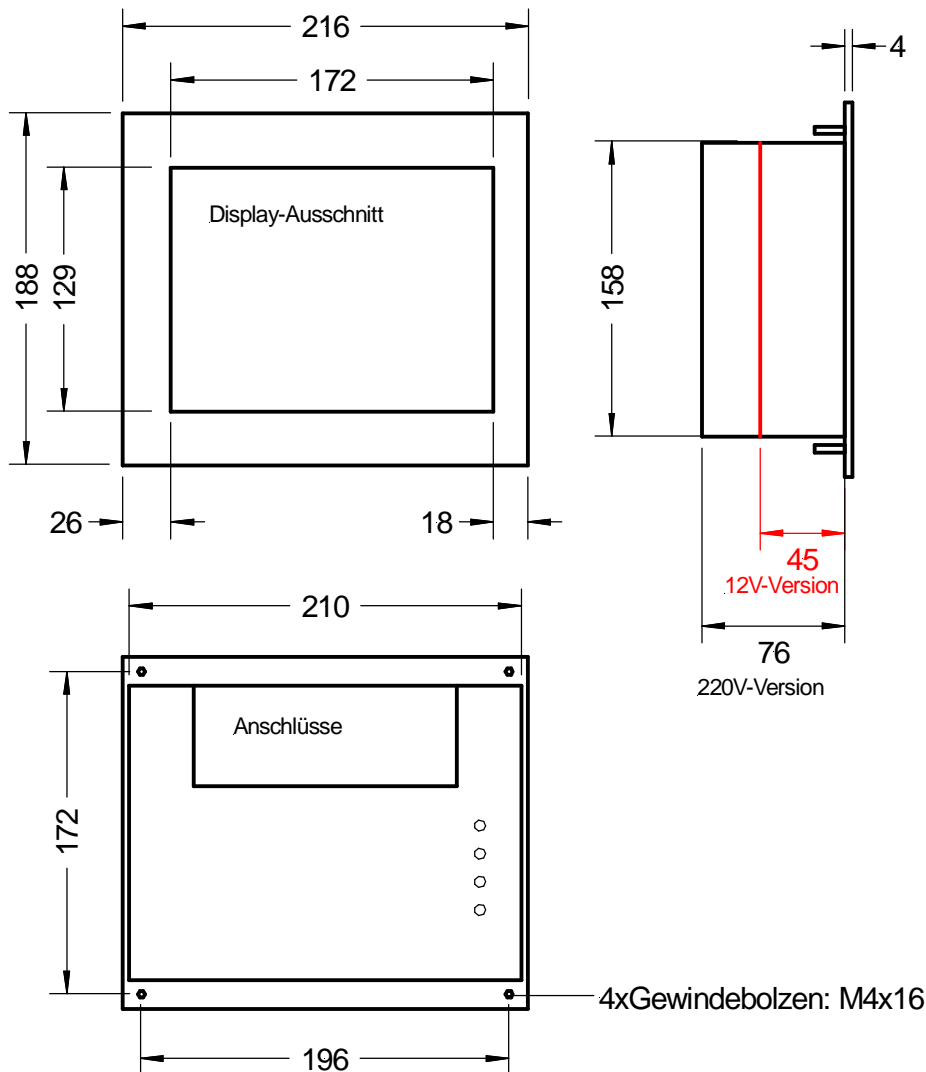

Einbau-Monitor mit Mini-Frontplatte

Alu natur eloxiert oder lackiert in RAL-Farbe

Rückseitige Gewindebolzen ermöglichen den Einbau ohne sichtbare Befestigungslöcher.

Frontseite

Rückseite

Rev. 05: 03.06.2011
Technische Änderungen vorbehalten